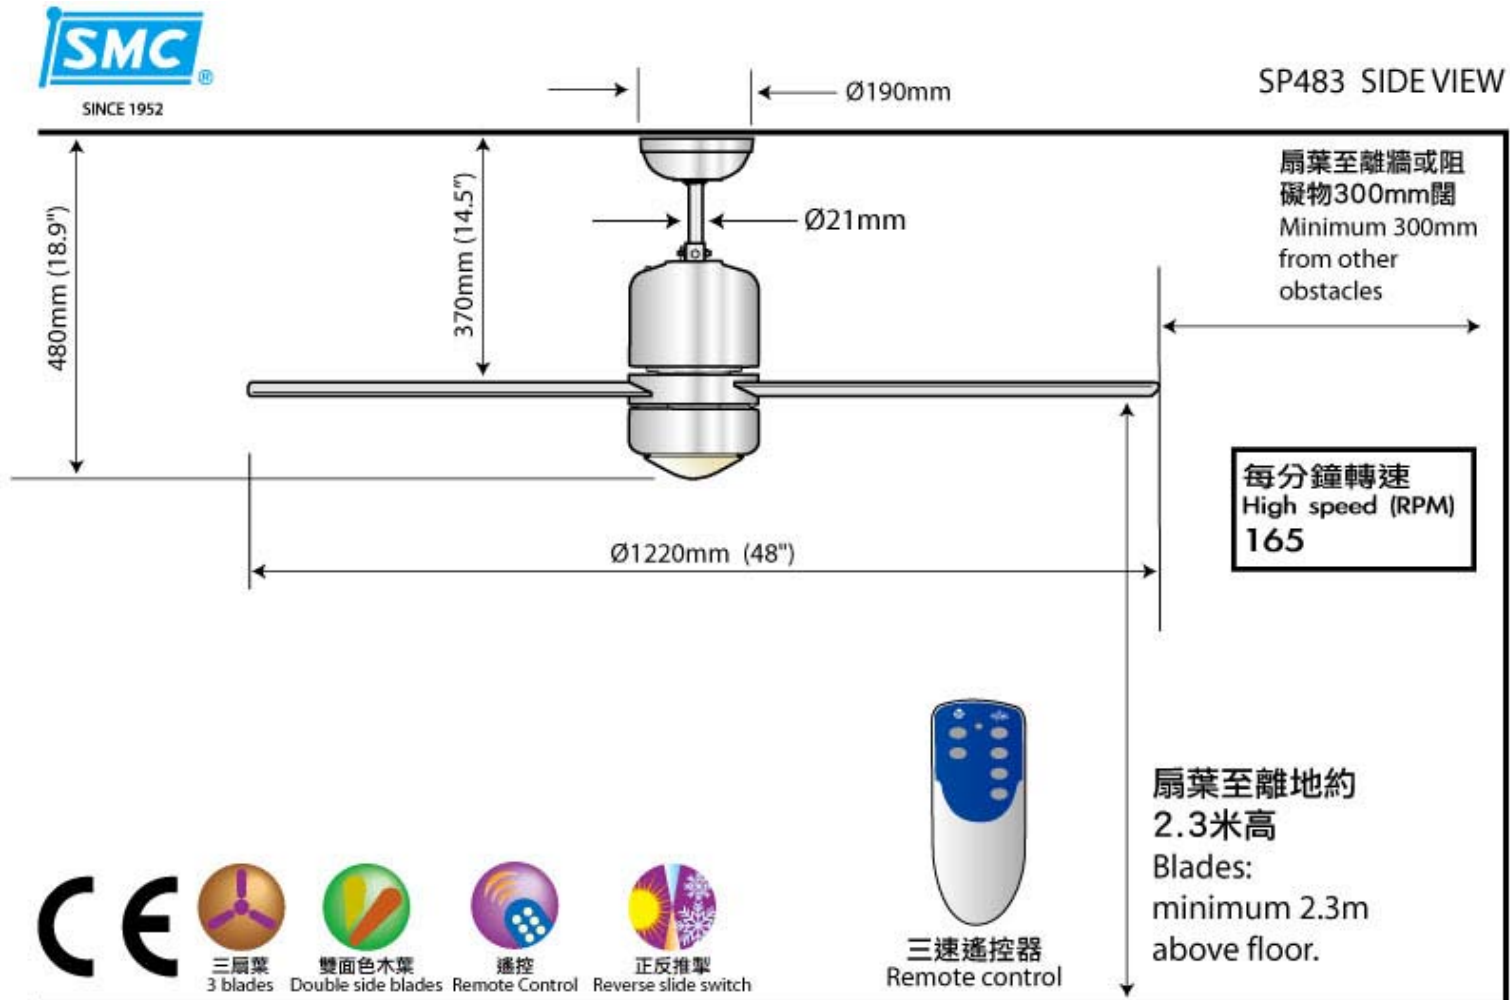

SP483SA [CODE: C7]

直徑 48 吋系列配高級木扇葉。	48" sweep with high quality wood blades.
配白色/不銹鋼色木扇葉。	Reversible white to satin blades.
具備正反擊及三速調控，可隨意調節風向和風速。	Quiet 3-speed reversible operation.
配備無線三速遙控器，另附調光功能。	Electronic hand-held remote control with light dimmer.
顏色：不銹鋼色。	Finish : satin.
配備燈飾。	Light kit included.
燈泡數量: 1 個(Type G9, max. 60W)。	No of bulbs : 1 (Type G9, max. 60W).

Dimension

Copyright © 親夾電器工業(香港)有限公司
 網址: www.smc.com.hk/fan
 顧客服務熱線: (852) 25580181
 Copyright © Shell Electric Mfg. (H.K.) Co. Ltd.
 www.smc.com.hk/fan
 Customer Service Hotline: (852) 25580181

產品規格以實物為準, 如有變動, 恕不另行通知
 尺寸和重量是近似值
 Specifications are subject to change without prior notice.
 Dimensions and weights at approximate