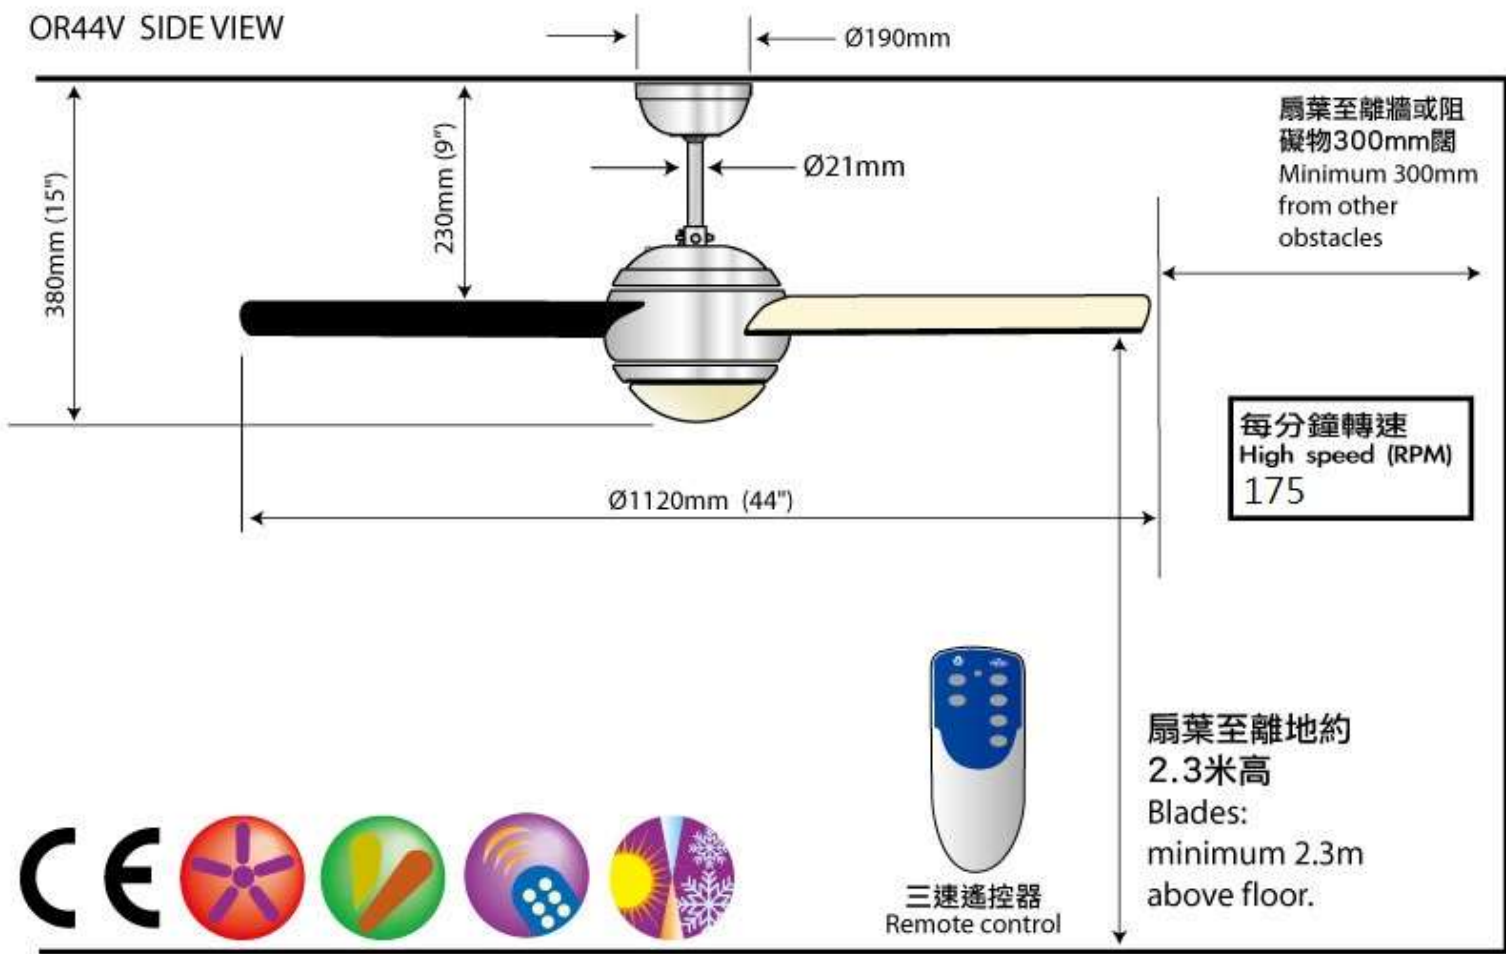

OR44VWH [CODE: C6]	
直徑 44 吋配高級木扇葉。	44" sweep with high quality wood blades.
配白色/洗白橡木色木扇葉。	Reversible white to bleached oak blades.
具備正反掣及三速調控，可隨意調節風向和風速。	Quiet 3-speed reversible operation.
配備無線三速遙控器。	Electronic hand-held remote control.
顏色：白色。	Finish : white.
配備燈飾。	Light kit included.
燈泡數量: 1個(Type E14, max. 60W)。	No of bulb : 1 (Type E14, max. 60W).

[返回時尚系列](#)

[Back to Contemporary Series](#)

Dimension

[關閉本頁](#)

[Close](#)