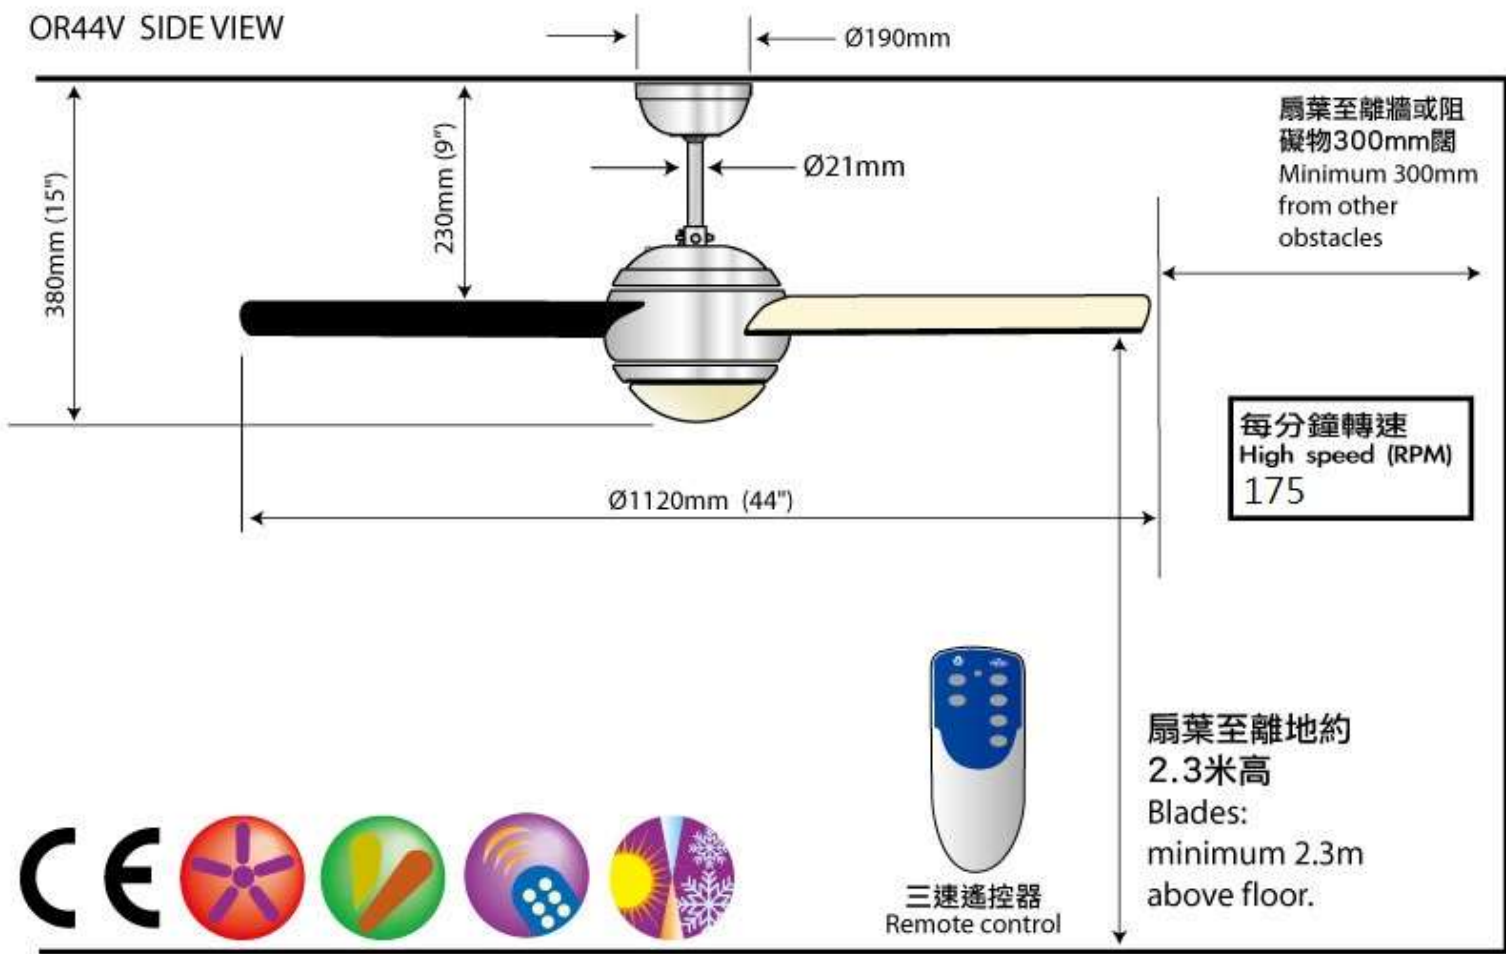

| <b>OR44VSA [CODE: C5]</b>     |  |
|-------------------------------|--|
| 直徑 44 吋配高級木扇葉。                | 44" sweep with high quality wood blades. |
| 配黑色/淺楓木色木扇葉。                  | Reversible black to light maple blades.  |
| 具備正反掣及三速調控，可隨意調節風向和風速。        | Quiet 3-speed reversible operation.      |
| 配備無線三速遙控器。                    | Electronic hand-held remote control.     |
| 顏色：不銹鋼色。                      | Finish : satin.                          |
| 配備燈飾。                         | Light kit included.                      |
| 燈泡數量: 1個(Type E14, max. 60W)。 | No of bulbs : 1 (Type E14, max. 60W).    |

[返回時尚系列](#)[Back to Contemporary Series](#)

**Dimension**

[關閉本頁](#)

[Close](#)