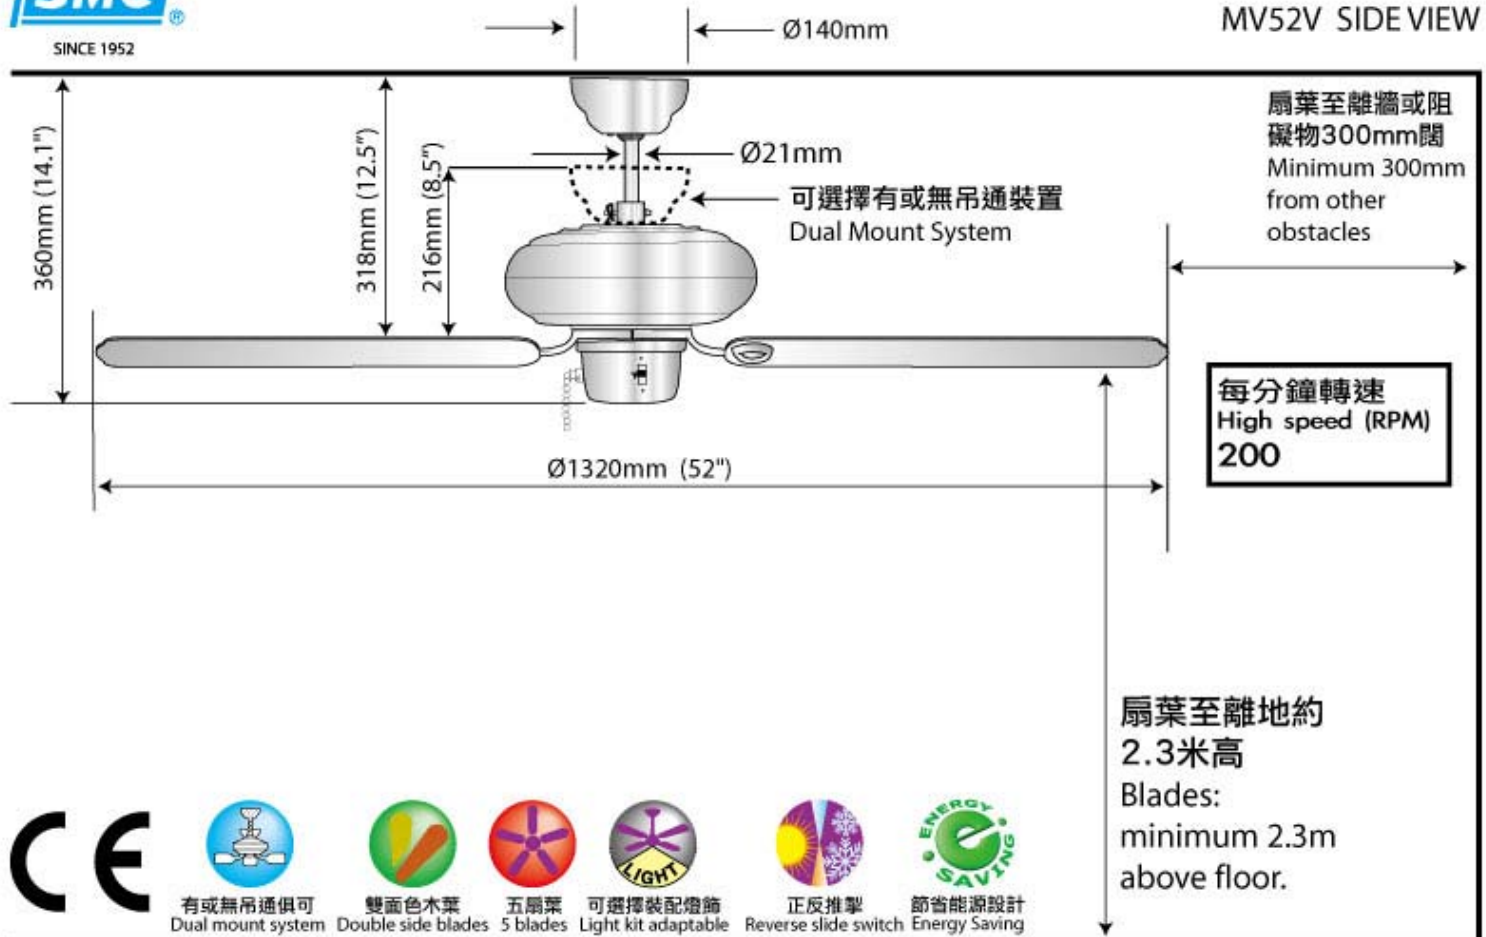

MV52VWH [CODE: E2]

直徑 52 吋配光面木扇葉，配合各種室內佈置。	52" sweep with high gloss wood blades.
配白色/洗白橡木色木扇葉。	Reversible white to bleached oak blades.
具備正反掣及三速拉掣，隨意調節風向，風速。	3 - speed reversible motor.
顏色：白色。	Finish : white.
可配多種燈飾。	Light kit adaptable.
可用吊通或無吊通安裝，以配合較低樓底。	Select either downrod or close-to-ceiling mounting.

Dimension

Copyright © 蜆壳電器工業(香港)有限公司
 網址: www.smc.com.hk/fan
 顧客服務熱線: (852) 25580181
 Copyright © Shell Electric Mfg. (H.K.) Co. Ltd.
 www.smc.com.hk/fan
 Customer Service Hotline: (852) 25580181

產品規格以實物為準, 如有變動, 恕不另行通知
 尺寸和重量是近似值
 Specifications are subject to change without prior notice.
 Dimensions and weights at approximate