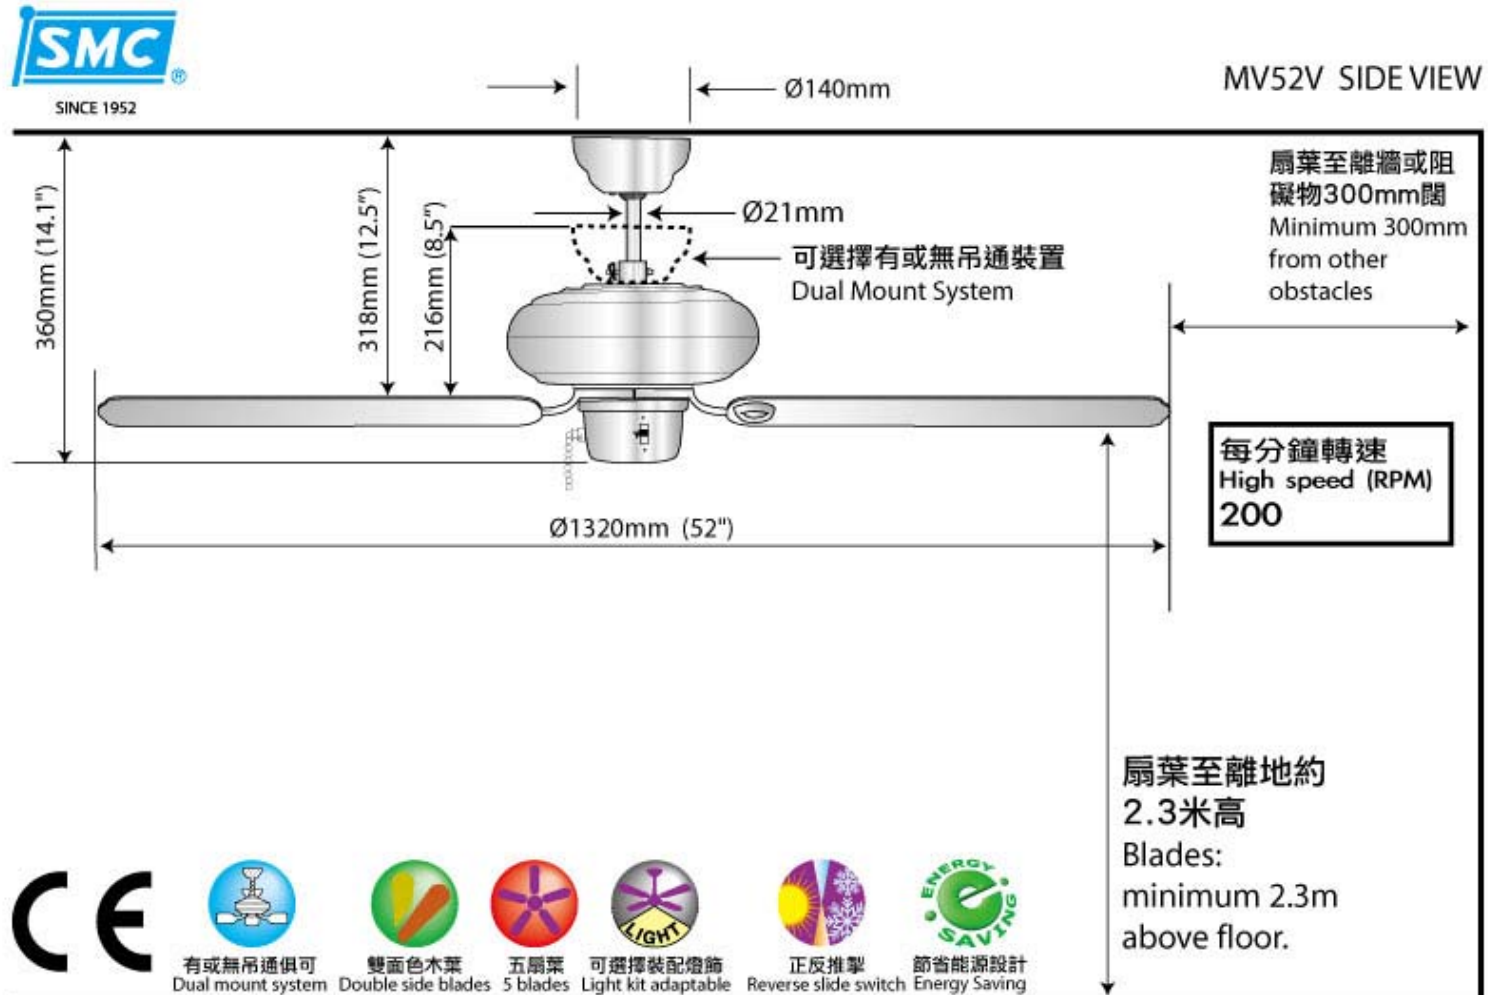

MV52VC w/LP522B[CODE: E1 + L11]

直徑 52 吋配光面木扇葉，配合各種室內佈置。	52" sweep with high gloss wood blades.
配白色/洗白橡木色木扇葉。	Reversible white to bleached oak blades.
具備正反擊及三速拉掣，隨意調節風向，風速。	3 - speed reversible motor.
顏色：光鉻色。	Finish : chrome.
可配多種燈飾。	Light kit adaptable.
可用吊通或無吊通安裝，以配合較低樓底。	Select either downrod or close-to-ceiling mounting.
燈飾: LP522 (5 個燈泡 Type E27, max. 60W)。	Light kit Model: LP522 (5 Type E27, max. 60W).

Dimension

Copyright © 蜆壳電器工業(香港)有限公司
 網址: www.smc.com.hk/fan
 顧客服務熱線: (852) 25580181
 Copyright © Shell Electric Mfg. (H.K.) Co. Ltd.
www.smc.com.hk/fan
 Customer Service Hotline: (852) 25580181

產品規格以實物為準, 如有變動, 恕不另行通知
 尺寸和重量是近似值
 Specifications are subject to change without prior notice.
 Dimensions and weights at approximate