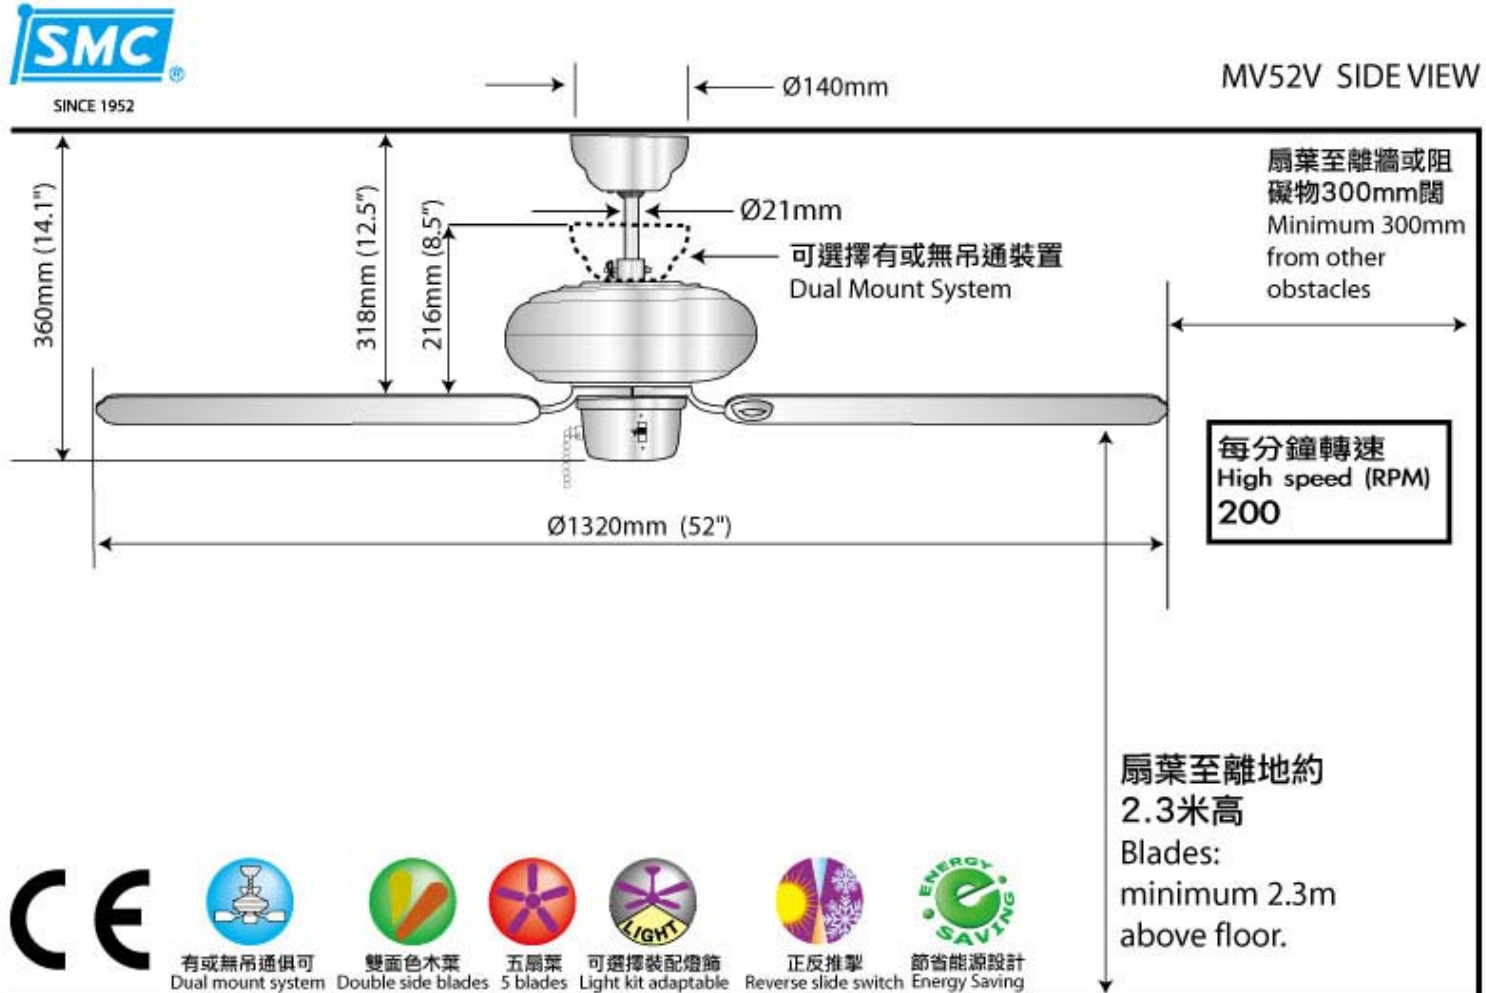

MV52VA [CODE: E15]

直徑 52 吋配光面木扇葉，配合各種室內佈置。	52" sweep with high gloss wood blades.
配花梨/桃木色木扇葉。	Reversible rosewood to walnut blades.
具備正反掣及三速拉掣，隨意調節風向，風速。	Quiet 3-speed reversible operation.
顏色：古銅色。	Finish :Antique Brass.
可配多種燈飾。	Light kit adaptable.
可用吊通或無吊通安裝，以配合較低樓底。	Select either downrod or close-to-ceiling mounting.

## Dimension

有或無吊通俱可  
Dual mount system

雙面色木葉  
Double side blades

五扇葉  
5 blades

可選擇裝配燈飾  
Light kit adaptable

正反推掣  
Reverse slide switch

節省能源設計  
Energy Saving

Copyright © 蜆壳電器工業(香港)有限公司  
網址: www.smc.com.hk/fan  
顧客服務熱線: (852) 25580181  
Copyright © Shell Electric Mfg. (H.K.) Co. Ltd.  
www.smc.com.hk/fan  
Customer Service Hotline: (852) 25580181

產品規格以實物為準, 如有變動, 恕不另行通知  
尺寸和重量是近似值  
Specifications are subject to change without prior notice.  
Dimensions and weights at approximate