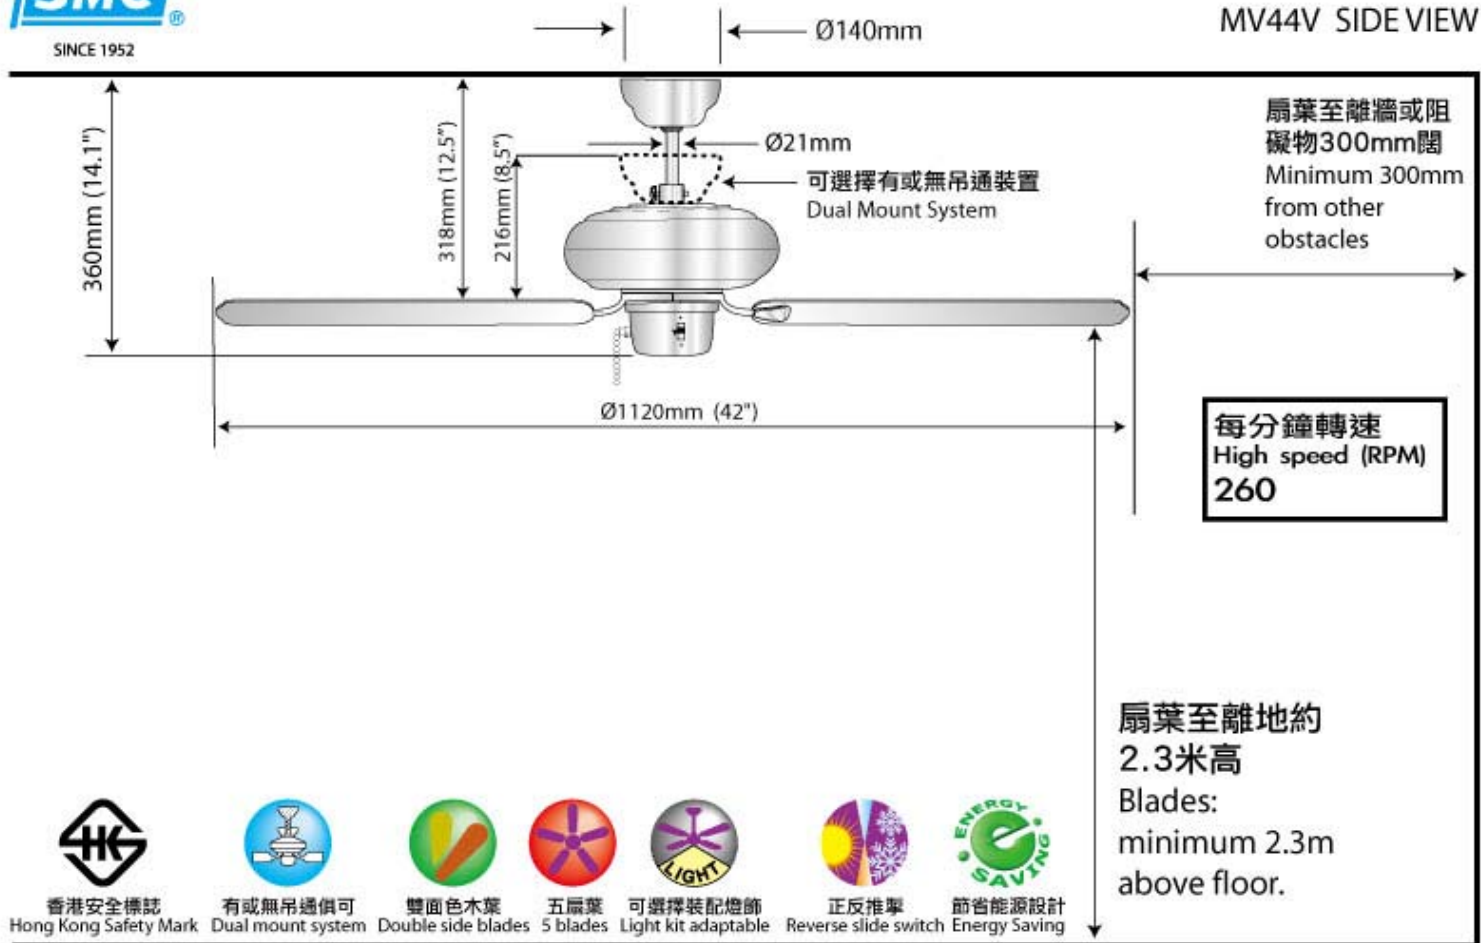

MV44VC [CODE: E17]

直徑 44 吋配光面木扇葉，配合各種室內佈置。	44" sweep with high gloss wood blades.
配白色/洗白橡木色木扇葉。	Reversible white to bleached oak blades.
具備正反掣及三速拉掣，隨意調節風向，風速。	Quiet 3-speed reversible operation.
顏色：光鉻色。	Finish :Chrome.
可配多種燈飾。	Light kit adaptable.
可用吊通或無吊通安裝，以配合較低樓底。	Select either downrod or close-to-ceiling mounting.

Dimension

Copyright © 親壳電器工業(香港)有限公司
 網址: www.smc.com.hk/fan
 顧客服務熱線: (852) 25580181
 Copyright © Shell Electric Mfg. (H.K.) Co. Ltd.
 www.smc.com.hk/fan
 Customer Service Hotline: (852) 25580181

產品規格以實物為準, 如有變動, 恕不另行通知
 尺寸和重量是近似值
 Specifications are subject to change without prior notice.
 Dimensions and weights at approximate