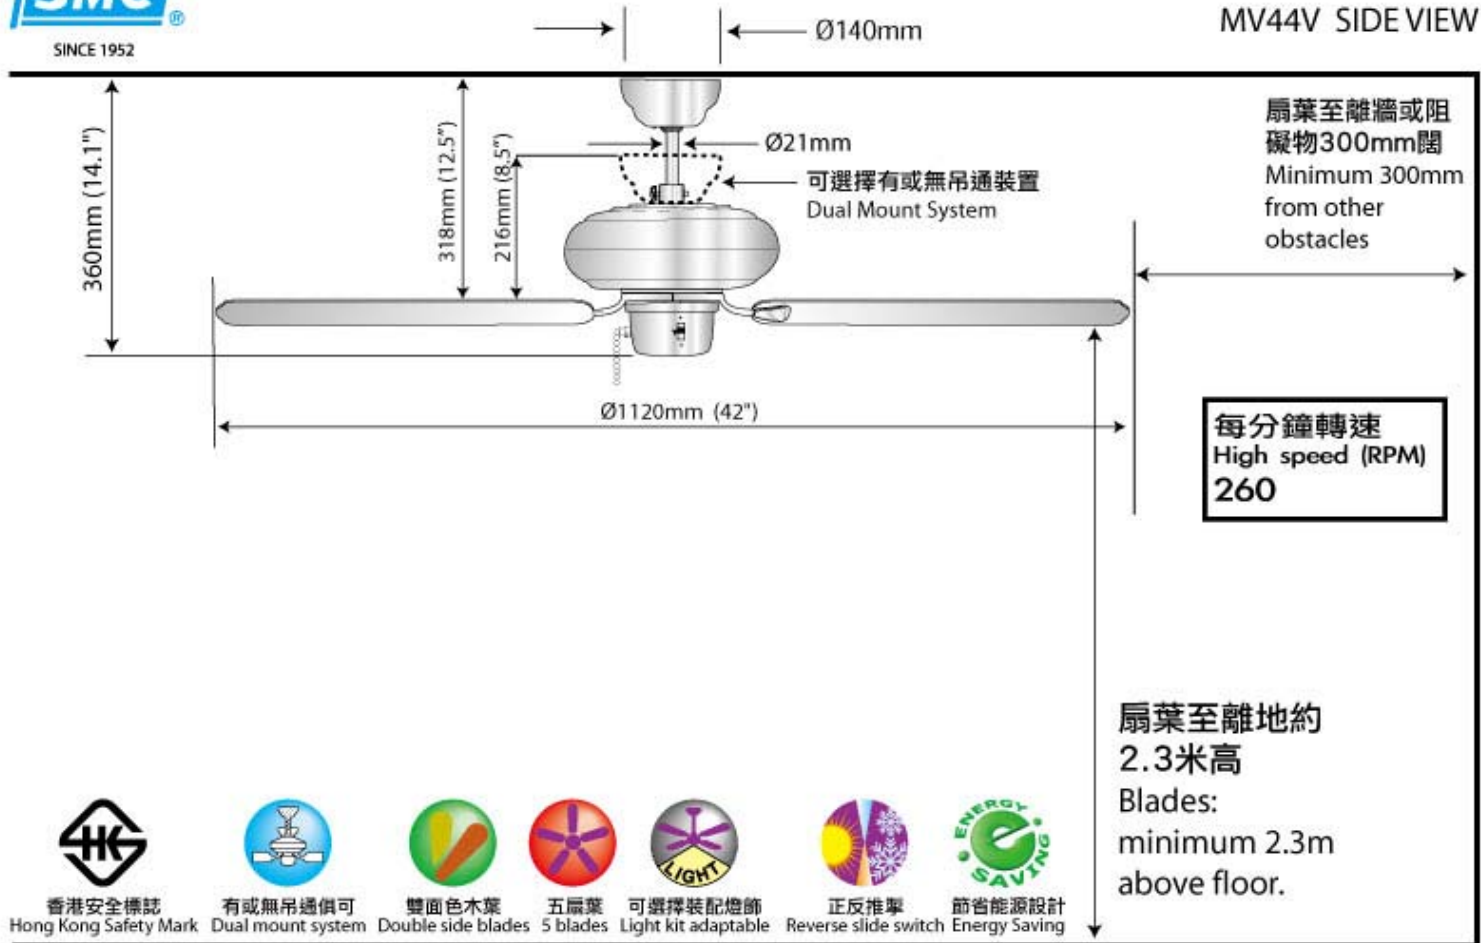

MV44VA [CODE: E16]

直徑 44 吋配光面木扇葉，配合各種室內佈置。	44" sweep with high gloss wood blades.
花梨/桃木色木扇葉。	Reversible rosewood to walnut blades.
具備正反擊及三速拉掣，隨意調節風向，風速。。	Quiet 3-speed reversible operation.
顏色：古銅色。	Finish :Antique Brass.
可配多種燈飾。	Light kit adaptable.
可用吊通或無吊通安裝，以配合較低樓底。	Select either downrod or close-to-ceiling mounting.

Dimension

Copyright © 親壳電器工業(香港)有限公司
 網址: www.smc.com.hk/fan
 顧客服務熱線: (852) 25580181
 Copyright © Shell Electric Mfg. (H.K.) Co. Ltd.
 www.smc.com.hk/fan
 Customer Service Hotline: (852) 25580181

產品規格以實物為準, 如有變動, 恕不另行通知
 尺寸和重量是近似值
 Specifications are subject to change without prior notice.
 Dimensions and weights at approximate