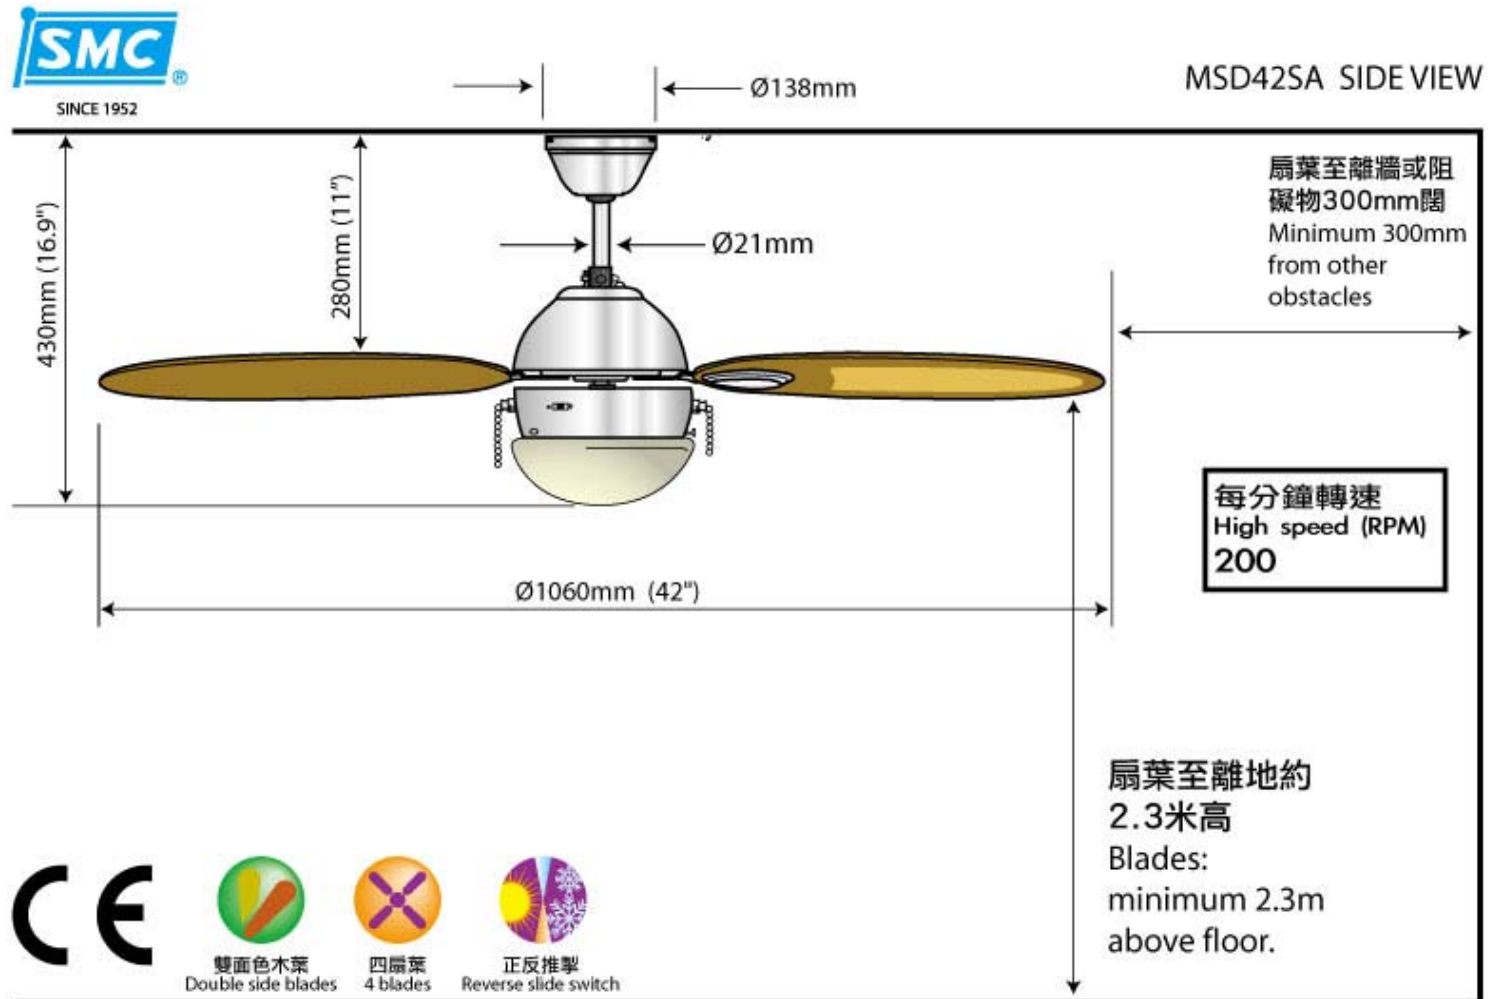

MSD42SA [CODE: D10]

直徑 42 吋配高級藤面紋木扇葉。	42" sweep with high quality rattan pattern wood blades.
具備正反掣及三速拉掣，隨意調節風向和風速。	Quiet 3-speed reversible operation.
顏色: 不銹鋼色。	Finish : Satin.
配備燈飾。	Light kit included.
燈泡數量: 2 個(Type E27, max. 40W)。	No. of bulbs : 2 (Type E27, max. 40W).

Dimension

Copyright © 崑崙電器工業(香港)有限公司
 網址: www.smc.com.hk/tan
 顧客服務熱線: (852) 25580181
 Copyright © Shell Electric Mfg. (H.K.) Co. Ltd.
 www.smc.com.hk/tan
 Customer Service Hotline: (852) 25580181

產品規格以實物為準, 如有變動, 恕不另行通知
 尺寸和重量是近似值
 Specifications are subject to change without prior notice.
 Dimensions and weights at approximate