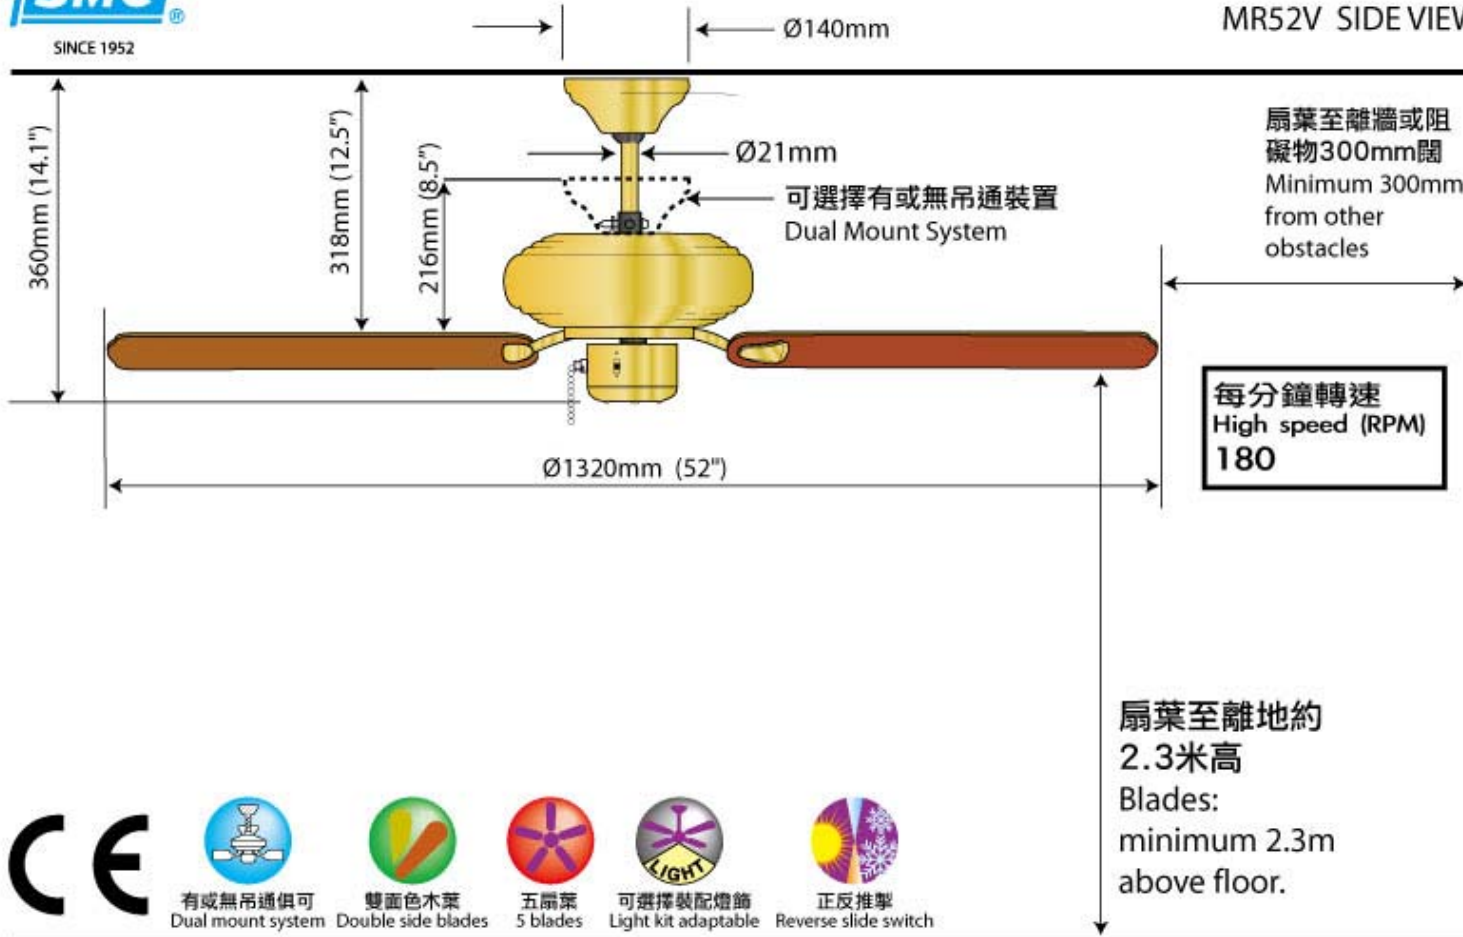

MR52VWH [CODE: E7]

直徑 52 吋配光面木扇葉，配合各種室內佈置。	52" sweep with high gloss wood blades.
配白色/洗白橡木色木扇葉。	Reversible white to bleached oak blades.
具備正反掣及三速拉掣，隨意調節風向，風速。	3 - speed reversible motor.
顏色：白色。	Finish : white.
可配多種燈飾。	Light kit adaptable.
可用吊通或無吊通安裝，以配合較低樓底。	Select either downrod or close-to-ceiling mounting.

Dimension

MR52V SIDE VIEW

- 
- 

有或無吊通俱可
Dual mount system
- 

雙面色木葉
Double side blades
- 

五扇葉
5 blades
- 

可選擇裝配燈飾
Light kit adaptable
- 

正反推掣
Reverse slide switch