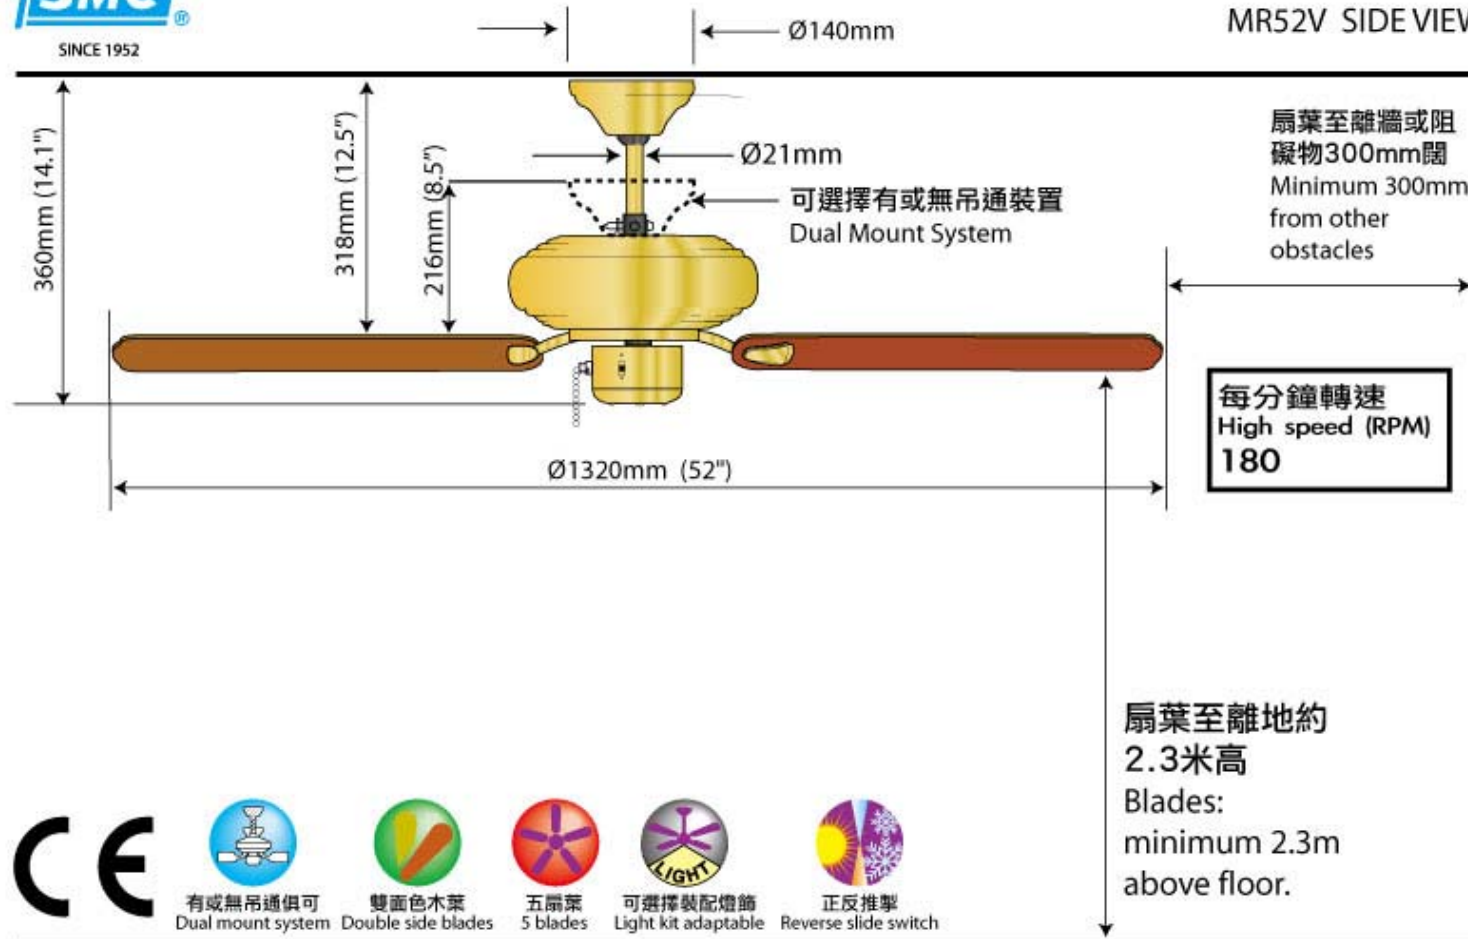

MR52VDN w/L407DN [CODE: E6 + L4]

直徑 52 吋配光面木扇葉，配合各種室內佈置。	52" sweep with high gloss wood blades.
配黑色/花梨色木扇葉。	Reversible black to rosewood blades.
具備正反掣及三速拉掣，隨意調節風向，風速。	3 - speed reversible motor.
顏色：黑鍍色。	Finish : dark chrome.
可配多種燈飾。	Light kit adaptable.
可用吊通或無吊通安裝，適合較低樓底。	Select either downrod or close-to-ceiling mounting.
燈飾:L407(4 個燈泡 Type E27, max. 60W)。	Light kit Model.: L407 (Type E27, max. 60 Watt x 4)

Dimension

MR52V SIDE VIEW

有或無吊通俱可
Dual mount system

雙面色木葉
Double side blades

五扇葉
5 blades

可選擇裝配燈飾
Light kit adaptable

正反推掣
Reverse slide switch

Copyright © 親壳電器工業(香港)有限公司
 網址: www.smc.com.hk/fan
 顧客服務熱線: (852) 25580181
 Copyright © Shell Electric Mfg. (H.K.) Co. Ltd.
 www.smc.com.hk/fan
 Customer Service Hotline: (852) 25580181

產品規格以實物為準, 如有變動, 恕不另行通知
 尺寸和重量是近似值
 Specifications are subject to change without prior notice.
 Dimensions and weights at approximate