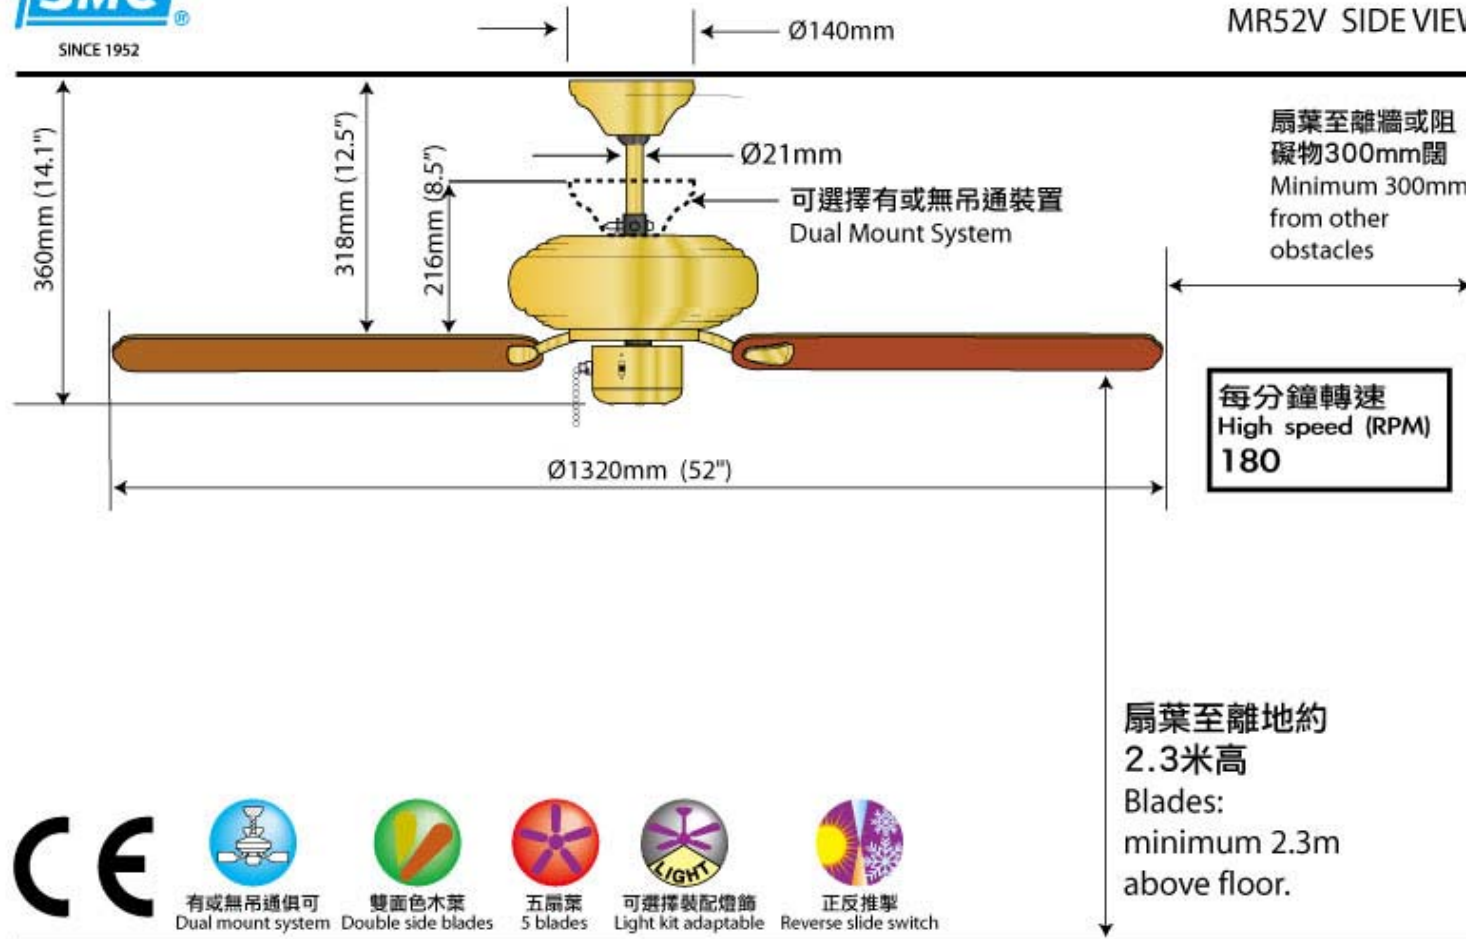

MR52VDN [CODE: E6]

直徑 52 吋配光面木扇葉，配合各種室內佈置。	52" sweep with high gloss wood blades.
配黑色/花梨色木扇葉。	Reversible black to rosewood blades.
具備正反掣及三速拉掣，隨意調節風向，風速。	3 - speed reversible motor.
顏色：黑鍍色。	Finish : dark chrome.
可配多種燈飾。	Light kit adaptable.
可用吊通或無吊通安裝，以配合較低樓底。	Select either downrod or close-to-ceiling mounting.

Dimension

MR52V SIDE VIEW

有或無吊通俱可
Dual mount system

雙面色木葉
Double side blades

五扇葉
5 blades

可選擇裝配燈飾
Light kit adaptable

正反推掣
Reverse slide switch

Copyright © 親壳電器工業(香港)有限公司
 網址: www.smc.com.hk/fan
 顧客服務熱線: (852) 25580181
 Copyright © Shell Electric Mfg. (H.K.) Co. Ltd.
 www.smc.com.hk/fan
 Customer Service Hotline: (852) 25580181

產品規格以實物為準, 如有變動, 恕不另行通知
 尺寸和重量是近似值
 Specifications are subject to change without prior notice.
 Dimensions and weights at approximate