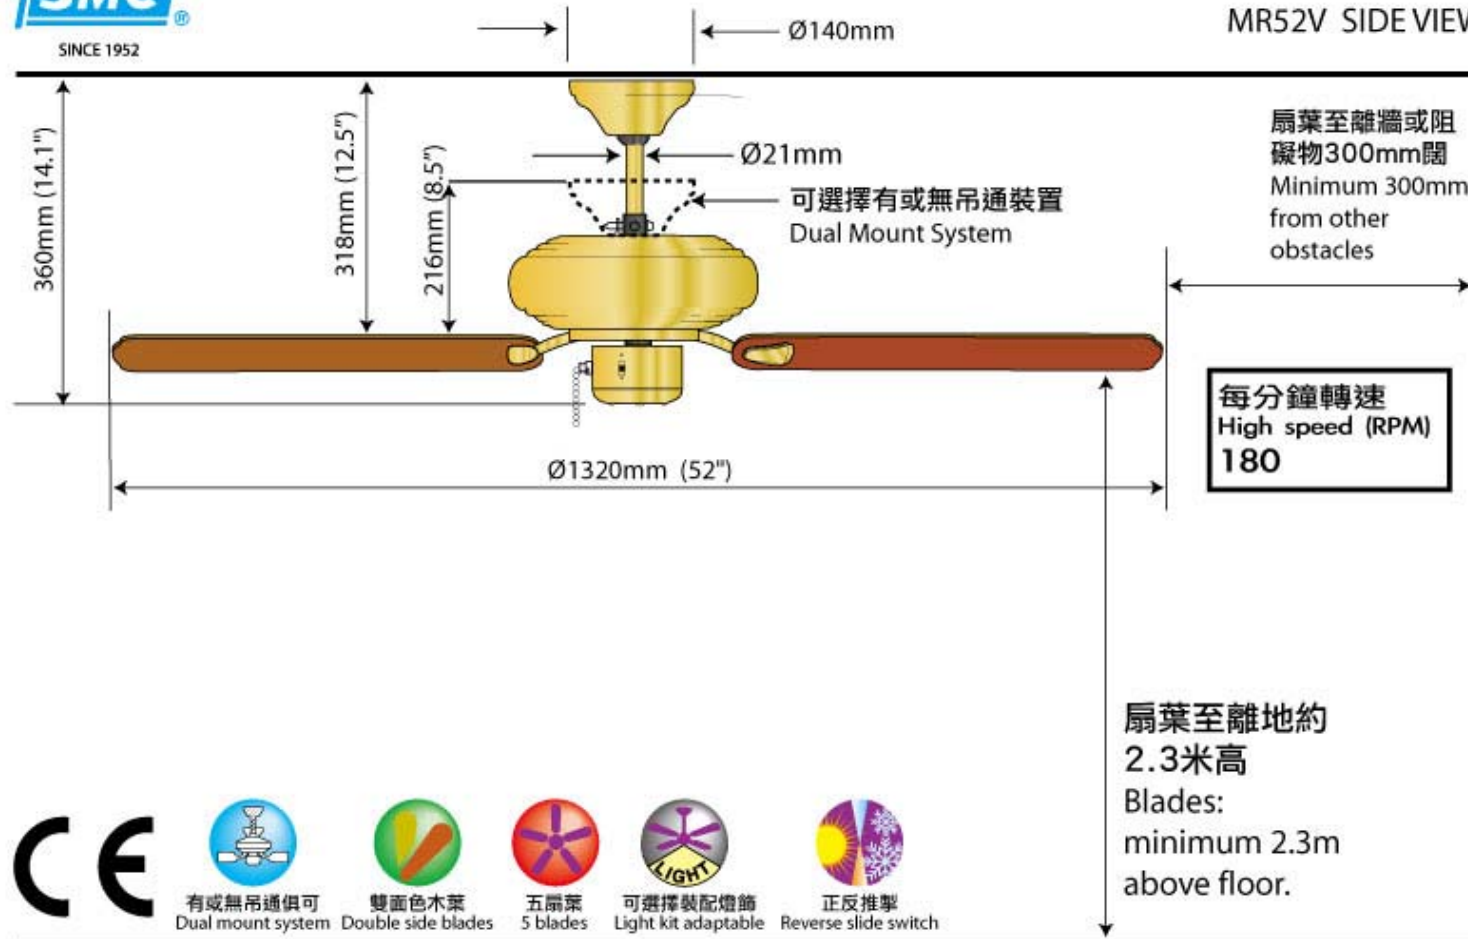

MR52VB [CODE: E5]

直徑 52 吋配光面木扇葉，配合各種室內佈置。	52" sweep with high gloss wood blades.
配桃木色/花梨色木扇葉。	Reversible walnut to rosewood blades.
具備正反掣及三速拉掣，隨意調節風向，風速。	3 - speed reversible motor.
顏色：金銅色。	Finish : polished brass.
可配多種燈飾。	Light kit adaptable.
可用吊通或無吊通安裝，以配合較低樓底。	Select either downrod or close-to-ceiling mounting.

Dimension

MR52V SIDE VIEW

有或無吊通俱可
Dual mount system

雙面色木葉
Double side blades

五扇葉
5 blades

可選擇裝配燈飾
Light kit adaptable

正反推掣
Reverse slide switch

Copyright © 親壳電器工業(香港)有限公司
 網址: www.smc.com.hk/fan
 顧客服務熱線: (852) 25580181
 Copyright © Shell Electric Mfg. (H.K.) Co. Ltd.
 www.smc.com.hk/fan
 Customer Service Hotline: (852) 25580181

產品規格以實物為準, 如有變動, 恕不另行通知
 尺寸和重量是近似值
 Specifications are subject to change without prior notice.
 Dimensions and weights at approximate