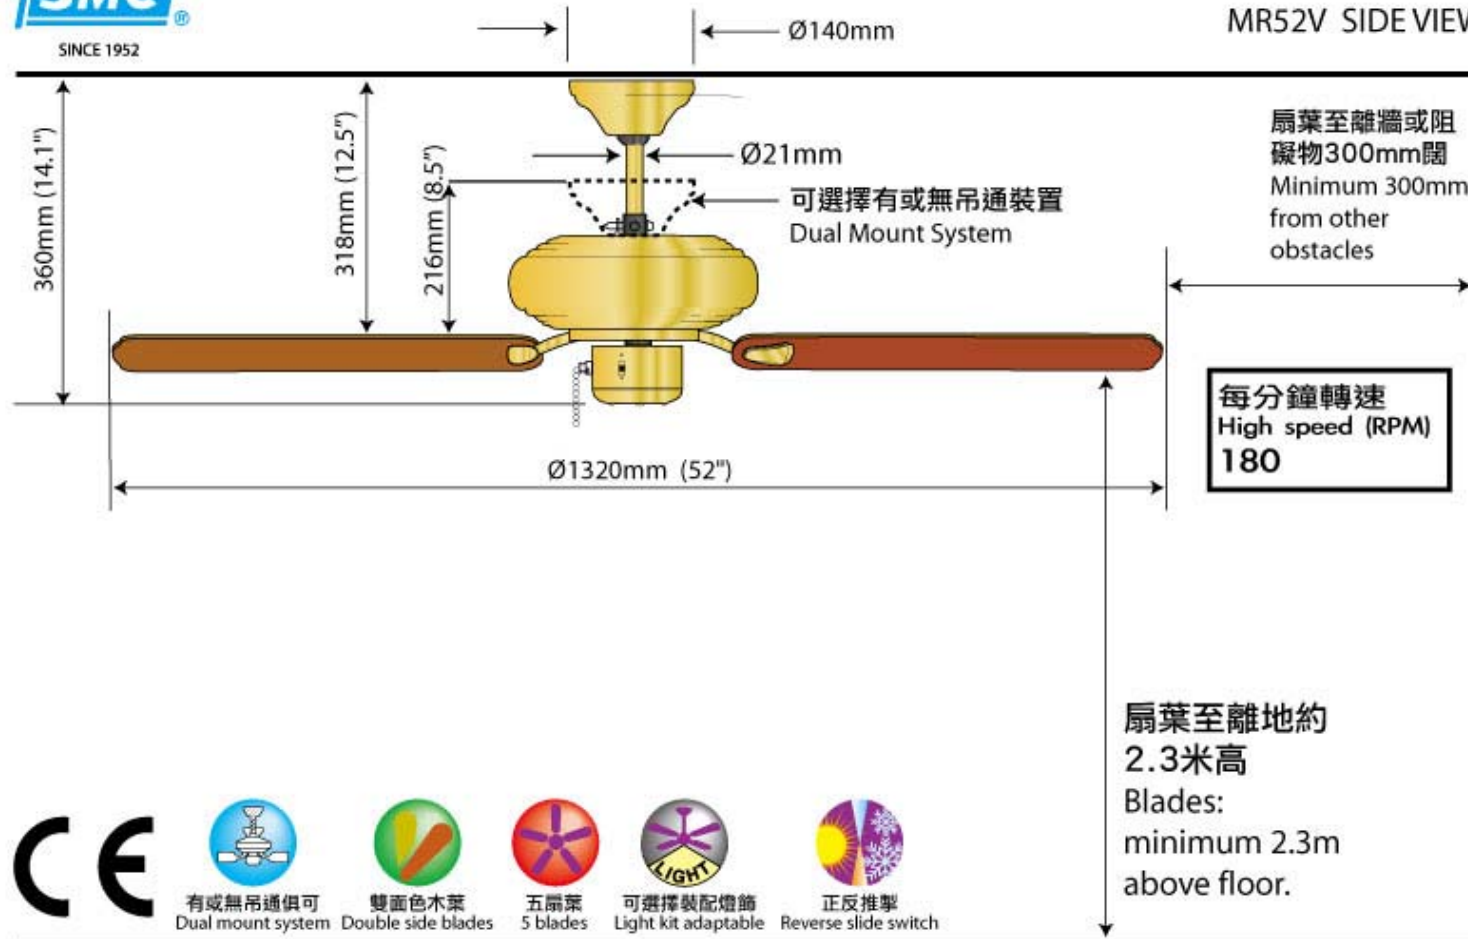

MR52VA [CODE: E4]

直徑 52 吋配光面木扇葉，配合各種室內佈置。	52" sweep with high gloss wood blades.
配桃木色/花梨色木扇葉。	Reversible walnut to rosewood blades.
具備正反掣及三速拉掣，隨意調節風向，風速。	3 - speed reversible motor.
顏色：古銅色。	Finish : antique brass.
可配多種燈飾。	Light kit adaptable.
可用吊通或無吊通安裝，以配合較低樓底。	Select either downrod or close-to-ceiling mounting.

Dimension

MR52V SIDE VIEW

Copyright © 親壳電器工業(香港)有限公司
 網址: www.smc.com.hk/fan
 顧客服務熱線: (852) 25580181
 Copyright © Shell Electric Mfg. (H.K.) Co. Ltd.
 www.smc.com.hk/fan
 Customer Service Hotline: (852) 25580181

產品規格以實物為準, 如有變動, 恕不另行通知
 尺寸和重量是近似值
 Specifications are subject to change without prior notice.
 Dimensions and weights at approximate