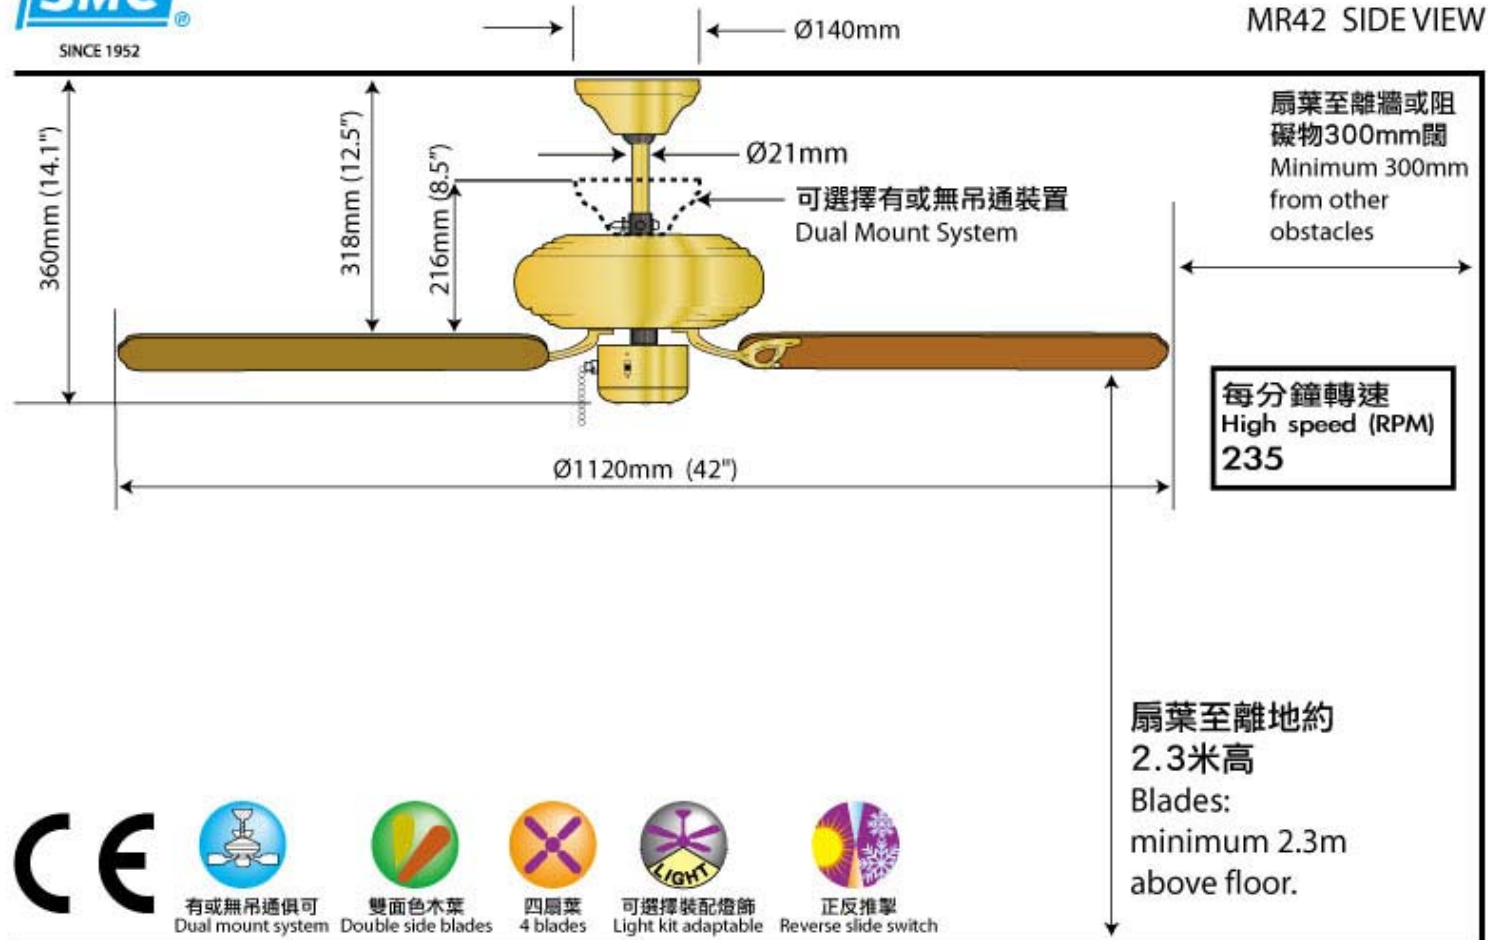

MR42WH [CODE: E13]

直徑 42 吋配木扇葉，配合各種室內佈置。	42" sweep with wood blades.
配白色/洗白橡木色木扇葉。	Reversible white to bleached oak blades.
具備正反掣及三速拉掣，隨意調節風向，風速。	3 - speed reversible motor.
顏色：白色。	Finish : white.
可配多種燈飾。	Light kit adaptable.
可用吊通或無吊通安裝，以配合較低樓底。	Select either downrod or close-to-ceiling mounting.

Dimension

有或無吊通俱可
Dual mount system

雙面色木葉
Double side blades

四扇葉
4 blades

可選擇裝配燈飾
Light kit adaptable

正反推掣
Reverse slide switch

Copyright © 親壳電器工業(香港)有限公司
 網址: www.smc.com.hk/fan
 顧客服務熱線: (852) 25580181
 Copyright © Shell Electric Mfg. (H.K.) Co. Ltd.
 www.smc.com.hk/fan
 Customer Service Hotline: (852) 25580181

產品規格以實物為準, 如有變動, 恕不另行通知
 尺寸和重量是近似值
 Specifications are subject to change without prior notice.
 Dimensions and weights at approximate