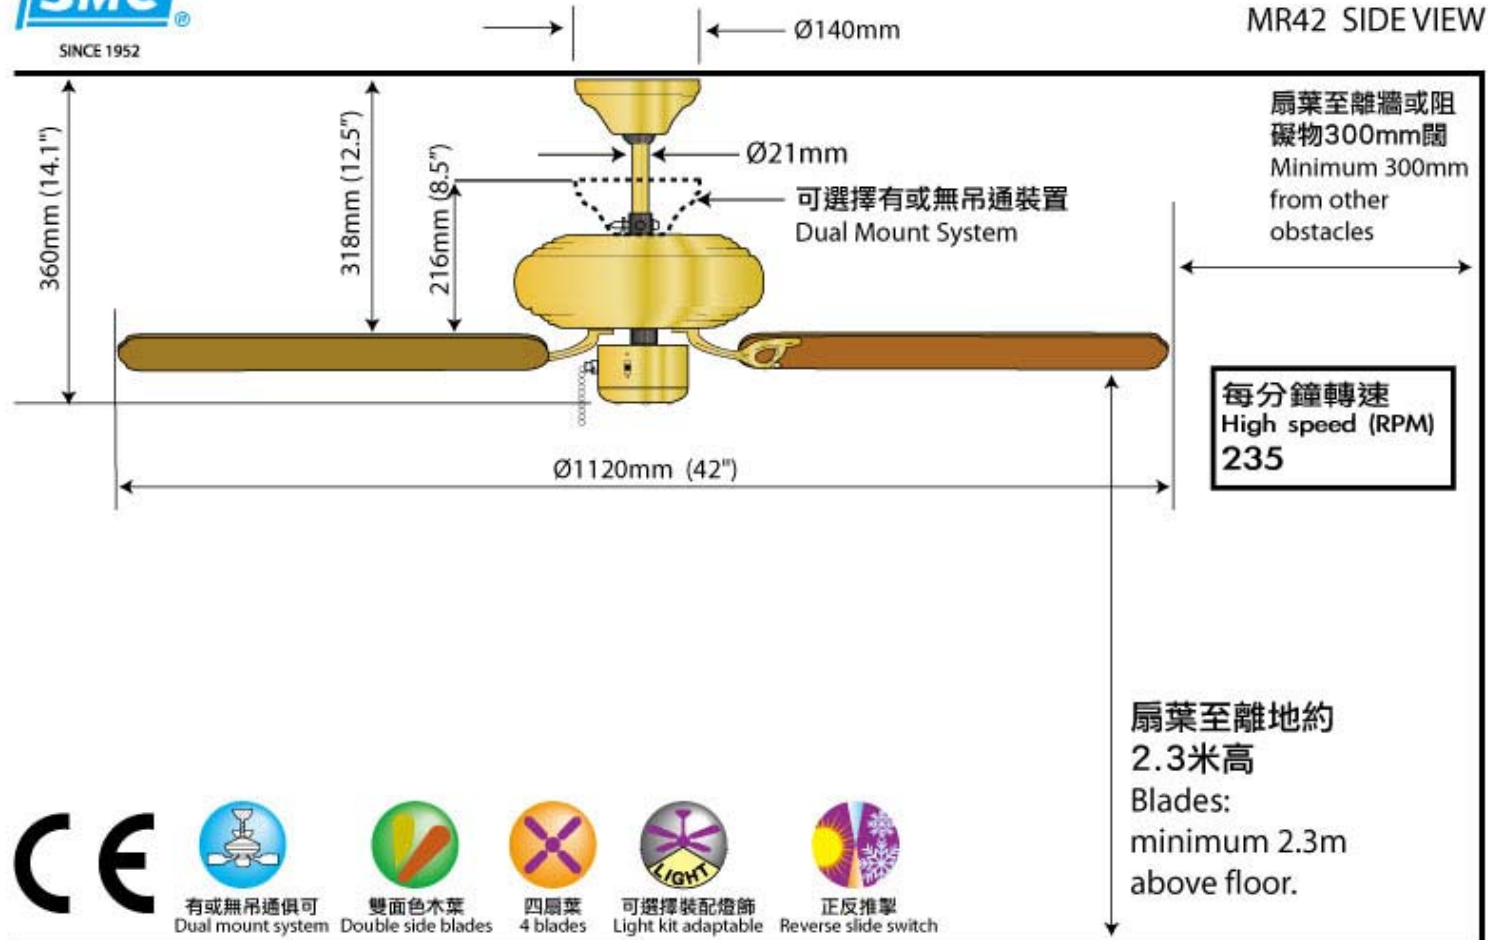

MR42DN [CODE: E12]	
直徑 42 吋配木扇葉，配合各種室內佈置。	42" sweep with wood blades.
配黑色木扇葉。	Black blades.
具備正反掣及三速拉掣，隨意調節風向，風速。	3 - speed reversible motor.
顏色：黑鍍色。	Finish : dark chrome.
可配多種燈飾。	Light kit adaptable.
可用吊通或無吊通安裝，以配合較低樓底。	Select either downrod or close-to-ceiling mounting.

Dimension

Copyright © 親亮電器工業(香港)有限公司
 網址: www.smc.com.hk/fan
 顧客服務熱線: (852) 25580181
 Copyright © Shell Electric Mfg. (H.K.) Co. Ltd.
 www.smc.com.hk/fan
 Customer Service Hotline: (852) 25580181

產品規格以實物為準, 如有變動, 恕不另行通知
 尺寸和重量是近似值
 Specifications are subject to change without prior notice.
 Dimensions and weights at approximate