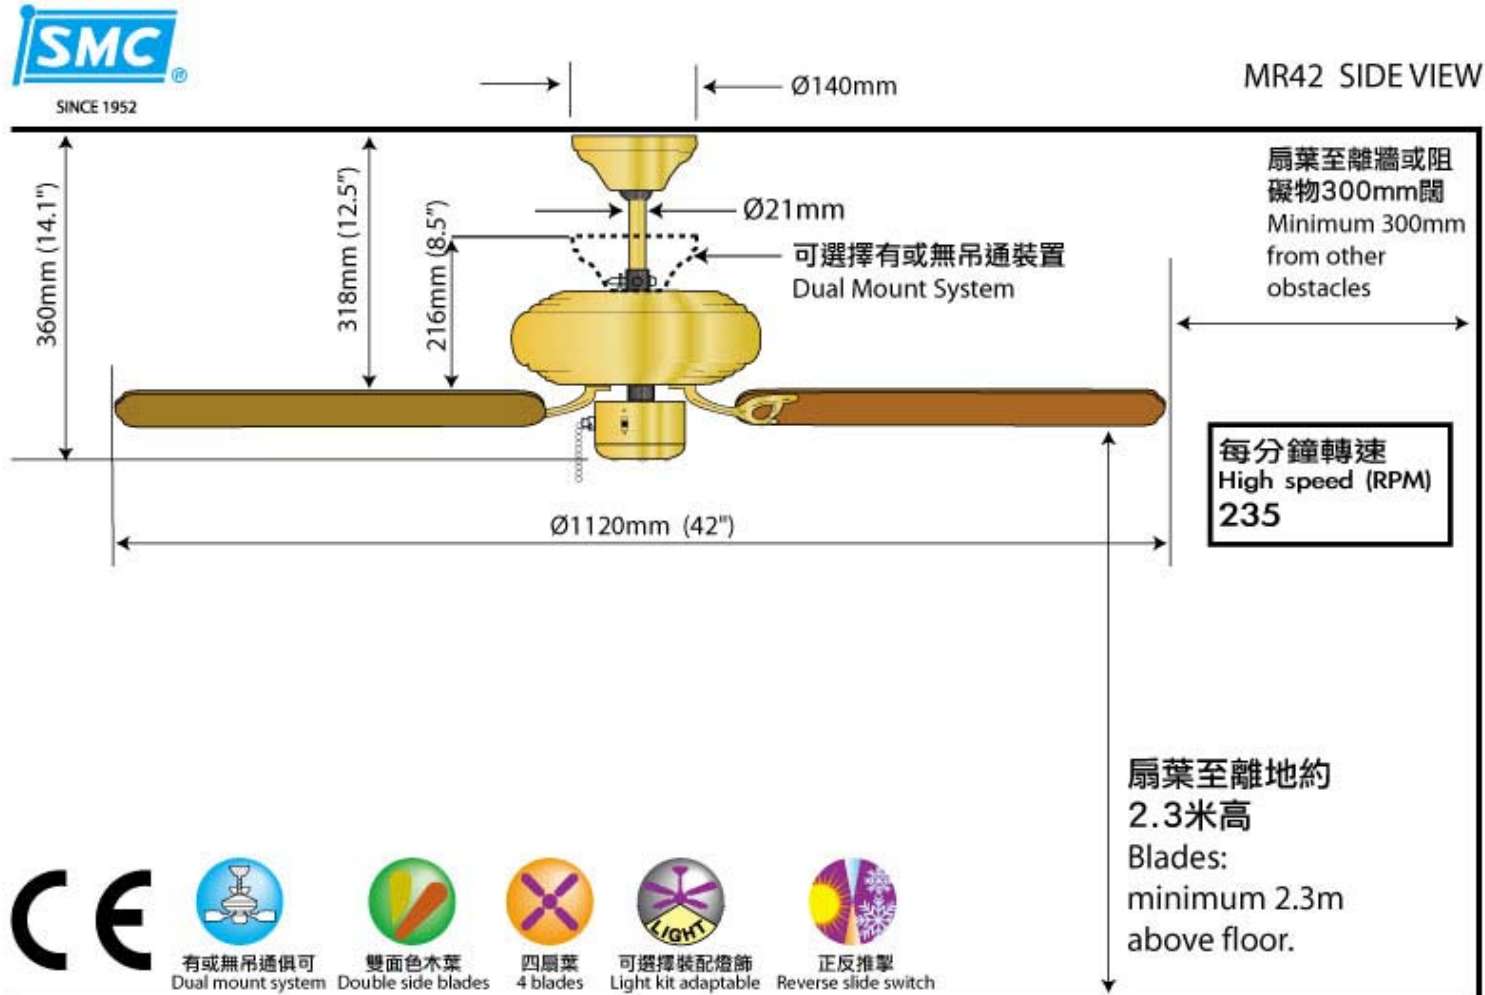

MR42A [CODE: E10]

直徑 42 吋配木扇葉，配合各種室內佈置。	42" sweep with wood blades.
配橡木色木扇葉	Oak blades.
具備正反掣及三速拉掣，隨意調節風向，風速。	3 - speed reversible motor.
顏色：古銅色。	Finish : antique brass.
可配多種燈飾。	Light kit adaptable.
可用吊通或無吊通安裝，以配合較低樓底。	Select either downrod or close-to-ceiling mounting.

Dimension

Copyright © 親壳電器工業(香港)有限公司
 網址: www.smc.com.hk/fan
 顧客服務熱線: (852) 25580181
 Copyright © Shell Electric Mfg. (H.K.) Co. Ltd.
 www.smc.com.hk/fan
 Customer Service Hotline: (852) 25580181

產品規格以實物為準, 如有變動, 恕不另行通知
 尺寸和重量是近似值
 Specifications are subject to change without prior notice.
 Dimensions and weights at approximate