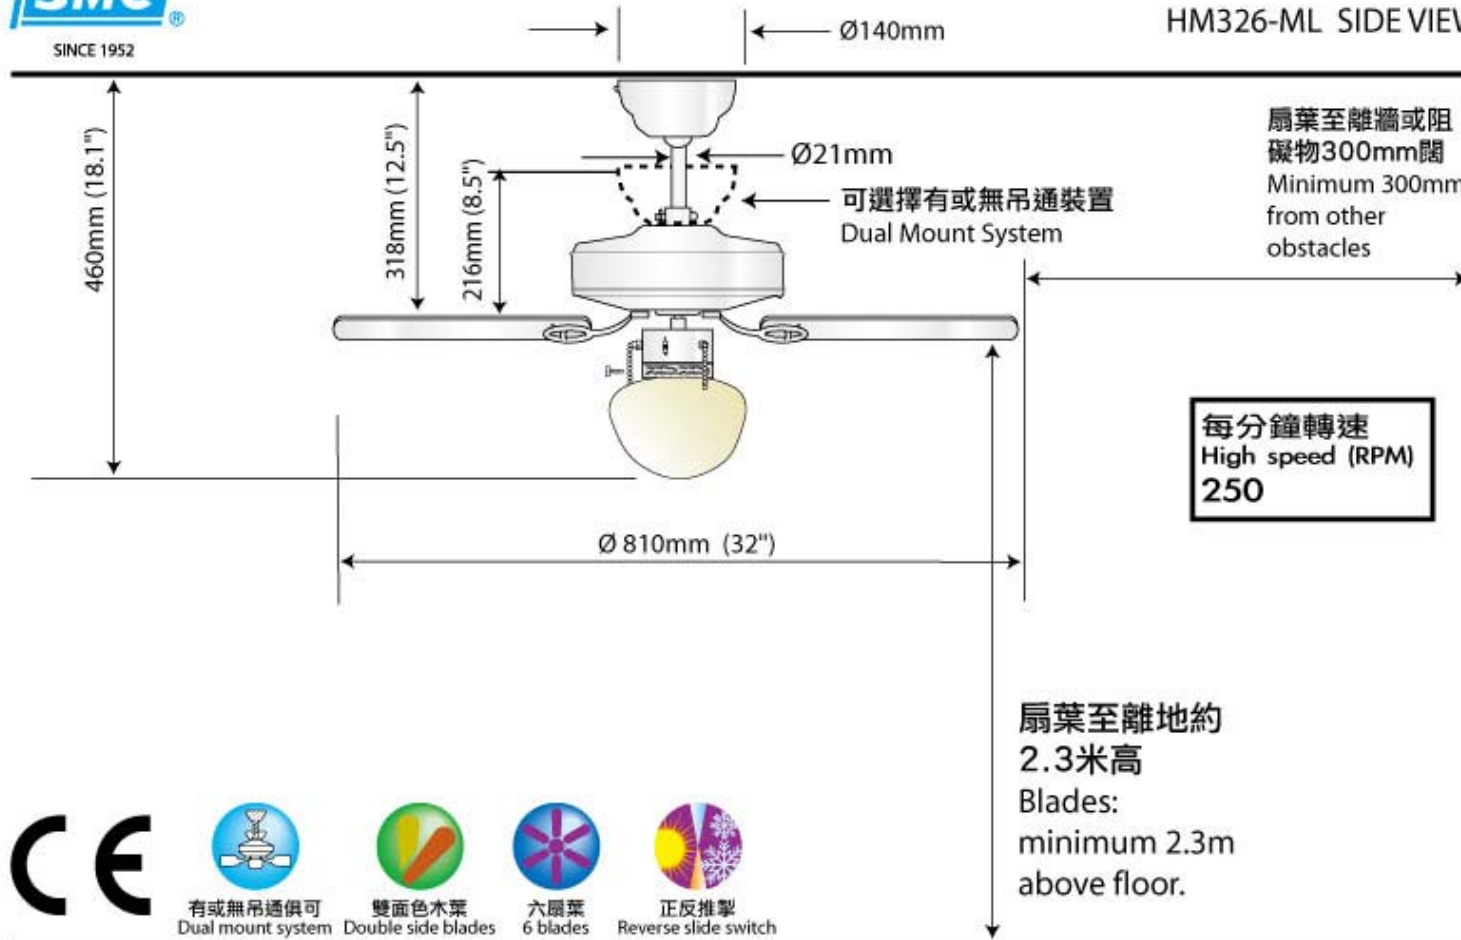

HM326WH-ML [CODE: B1]	
直徑 32 吋配高級木扇葉，配合各種室內佈置。	32" sweep with high quality wood blades.
配白色/洗白橡木色木扇葉。	Reversible white to Bleached oak blades.
具備正反掣及三速拉掣，隨意調節風向，風速。	3 - speed reversible motor.
顏色：白色。	Finish : white.
配備燈飾。	Light kit included.
燈泡數量: 1 個(Type E27, max 60W)。	No. of bulb : 1 (Type E27, max. 60W).

Dimension

HM326-ML SIDE VIEW

有或無吊通俱可
Dual mount system

雙面色水葉
Double side blades

六扇葉
6 blades

正反推掣
Reverse slide switch

Copyright © 蝦壳電器工業(香港)有限公司
 網址: www.smc.com.hk/lan
 顧客服務熱線: (852) 25580181
 Copyright © Shell Electric Mfg. (H.K.) Co. Ltd.
 www.smc.com.hk/lan
 Customer Service Hotline: (852) 25580181

產品規格以實物為準, 如有變動, 恕不另行通知
 尺寸和重量是近似值
 Specifications are subject to change without prior notice.
 Dimensions and weights at approximate