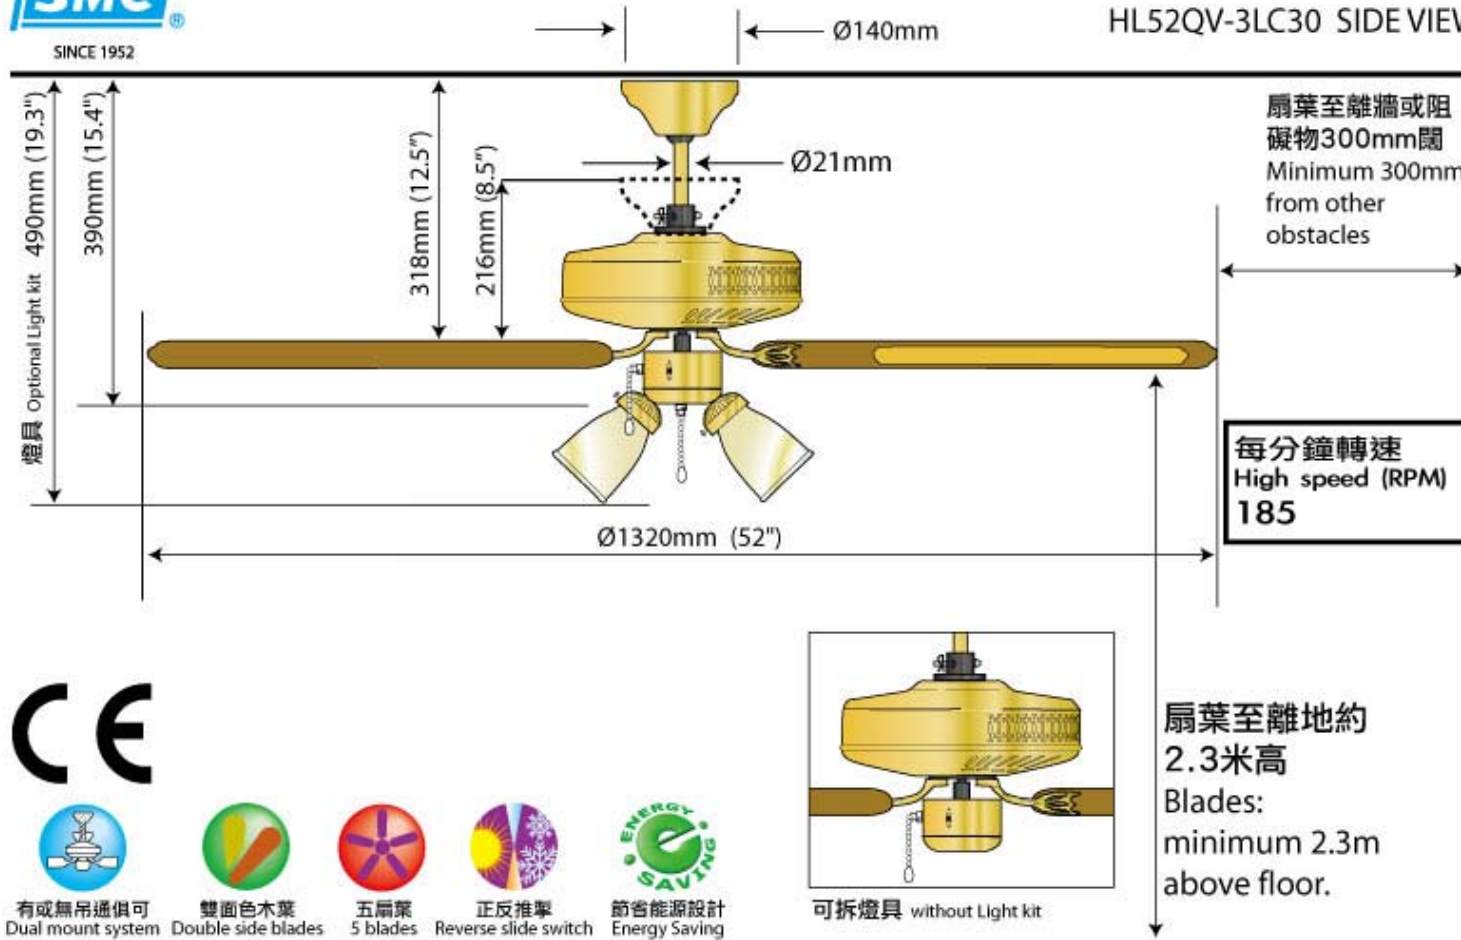

HL52QVWH-3LC30 [CODE: S18]

直徑 52 吋配高級木扇葉，配合各種室內佈置。	52" sweep with high quality wood blades.
配藤面/橡木色扇葉。	Reversible rattan pattern to oak blades.
具備正反掣及三速拉掣，隨意調節風向，風速。	Quiet 3-speed reversible operation.
顏色：白色。	Finish : White.
配備可拆燈飾。	Optional light kit included.
可用吊通或無吊通安裝，適合較低樓底。	Select either downrod or close-to-ceiling mounting.
燈泡數量: 3 個(Type E27, max. 60W)。	No. of bulb: 3 (Type E27, max. 60W)

Dimension

HL52QV-3LC30 SIDE VIEW

有或無吊通俱可
Dual mount system

雙面色木葉
Double side blades

五扇葉
5 blades

正反推掣
Reverse slide switch

節省能源設計
Energy Saving

Copyright © 崑崙電器工業(香港)有限公司
 網址: www.smc.com.hk/fan
 顧客服務熱線: (852) 25580181
 Copyright © Shell Electric Mfg. (H.K.) Co. Ltd.
 www.smc.com.hk/fan
 Customer Service Hotline: (852) 25580181

產品規格以實物為準, 如有變動, 恕不另行通知
 尺寸和重量是近似值
 Specifications are subject to change without prior notice.
 Dimensions and weights at approximate