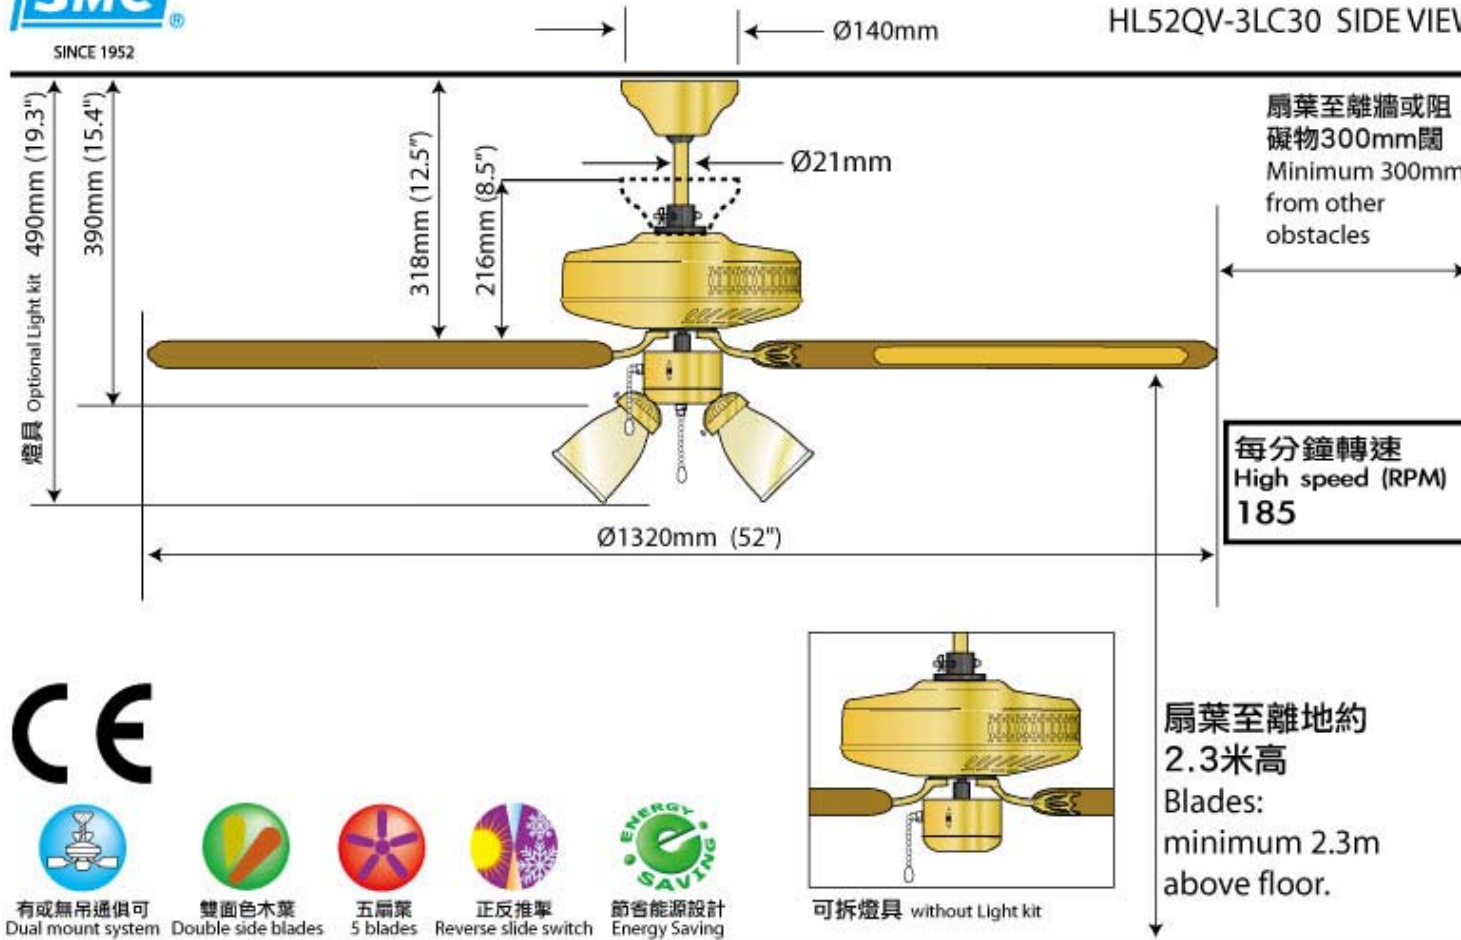

HL52QVB-3LC30 [CODE: S17]

直徑 52 吋配高級木扇葉，配合各種室內佈置。	52" sweep with high quality wood blades.
配藤面/橡木色扇葉。	Reversible rattan pattern to oak blades.
具備正反掣及三速拉掣，隨意調節風向，風速。	Quiet 3-speed reversible operation.
顏色：金銅色。	Finish : polished brass.
配備可拆燈飾。	Optional light kit included.
可用吊通或無吊通安裝，適合較低樓底。	Select either downrod or close-to-ceiling mounting.
燈泡數量: 3 個(不包括 Type E27, max. 60W)。	No. of bulb: 3 (Type E27, max. 60W)

Dimension

HL52QV-3LC30 SIDE VIEW

有或無吊通俱可
Dual mount system

雙面色木葉
Double side blades

五扇葉
5 blades

正反推掣
Reverse slide switch

節省能源設計
Energy Saving

Copyright © 崑崙電器工業(香港)有限公司
 網址: www.smc.com.hk/fan
 顧客服務熱線: (852) 25580181
 Copyright © Shell Electric Mfg. (H.K.) Co. Ltd.
 www.smc.com.hk/fan
 Customer Service Hotline: (852) 25580181

產品規格以實物為準, 如有變動, 恕不另行通知
 尺寸和重量是近似值
 Specifications are subject to change without prior notice.
 Dimensions and weights at approximate