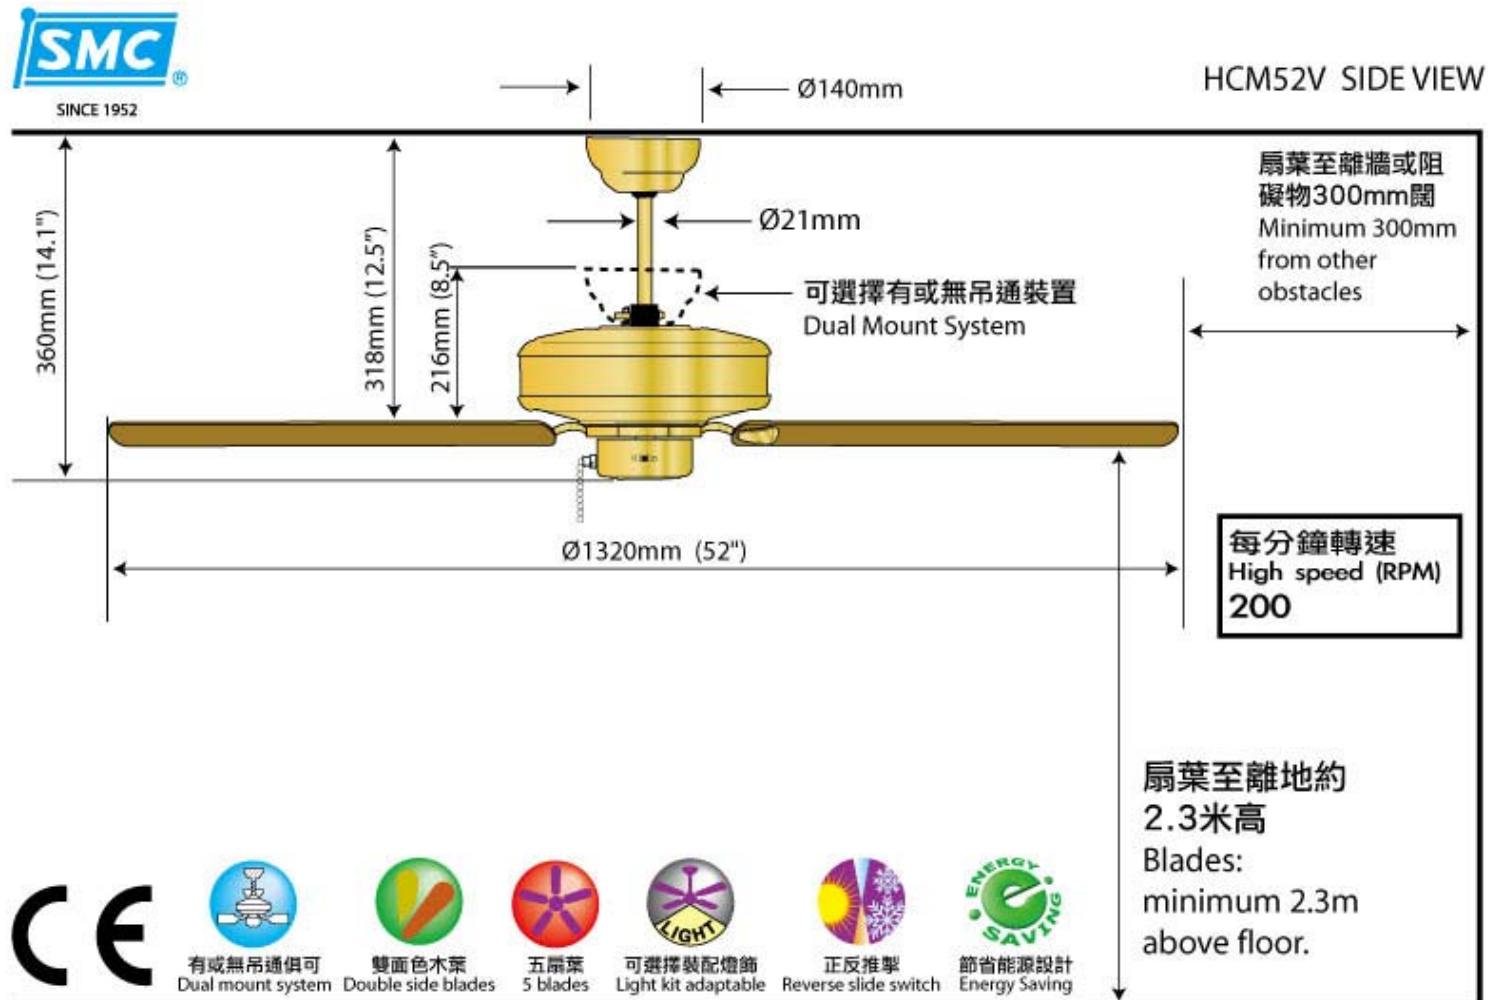

HCM52VW [CODE: S4]

直徑 52 吋配光面木扇葉。	52" sweep with high gloss wood blades.
配白色/洗白橡木色木扇葉。	Reversible white to bleached oak blades.
具備正反掣及三速拉掣，隨意調節風向，風速。	3 - speed reversible motor.
顏色: 白/金銅色。	Finish : white / polished brass.
可配多種燈飾。	Light kit adaptable.
可用吊通或無吊通安裝，以配合較低樓底。	Select either downrod or close-to-ceiling mounting.

Dimension

Copyright © 蜆壳電器工業(香港)有限公司
 網址: www.smc.com.hk/fan
 顧客服務熱線: (852) 25580181
 Copyright © Shell Electric Mfg. (H.K.) Co. Ltd.
 www.smc.com.hk/fan
 Customer Service Hotline: (852) 25580181

產品規格以實物為準, 如有變動, 恕不另行通知
 尺寸和重量是近似值
 Specifications are subject to change without prior notice.
 Dimensions and weights at approximate