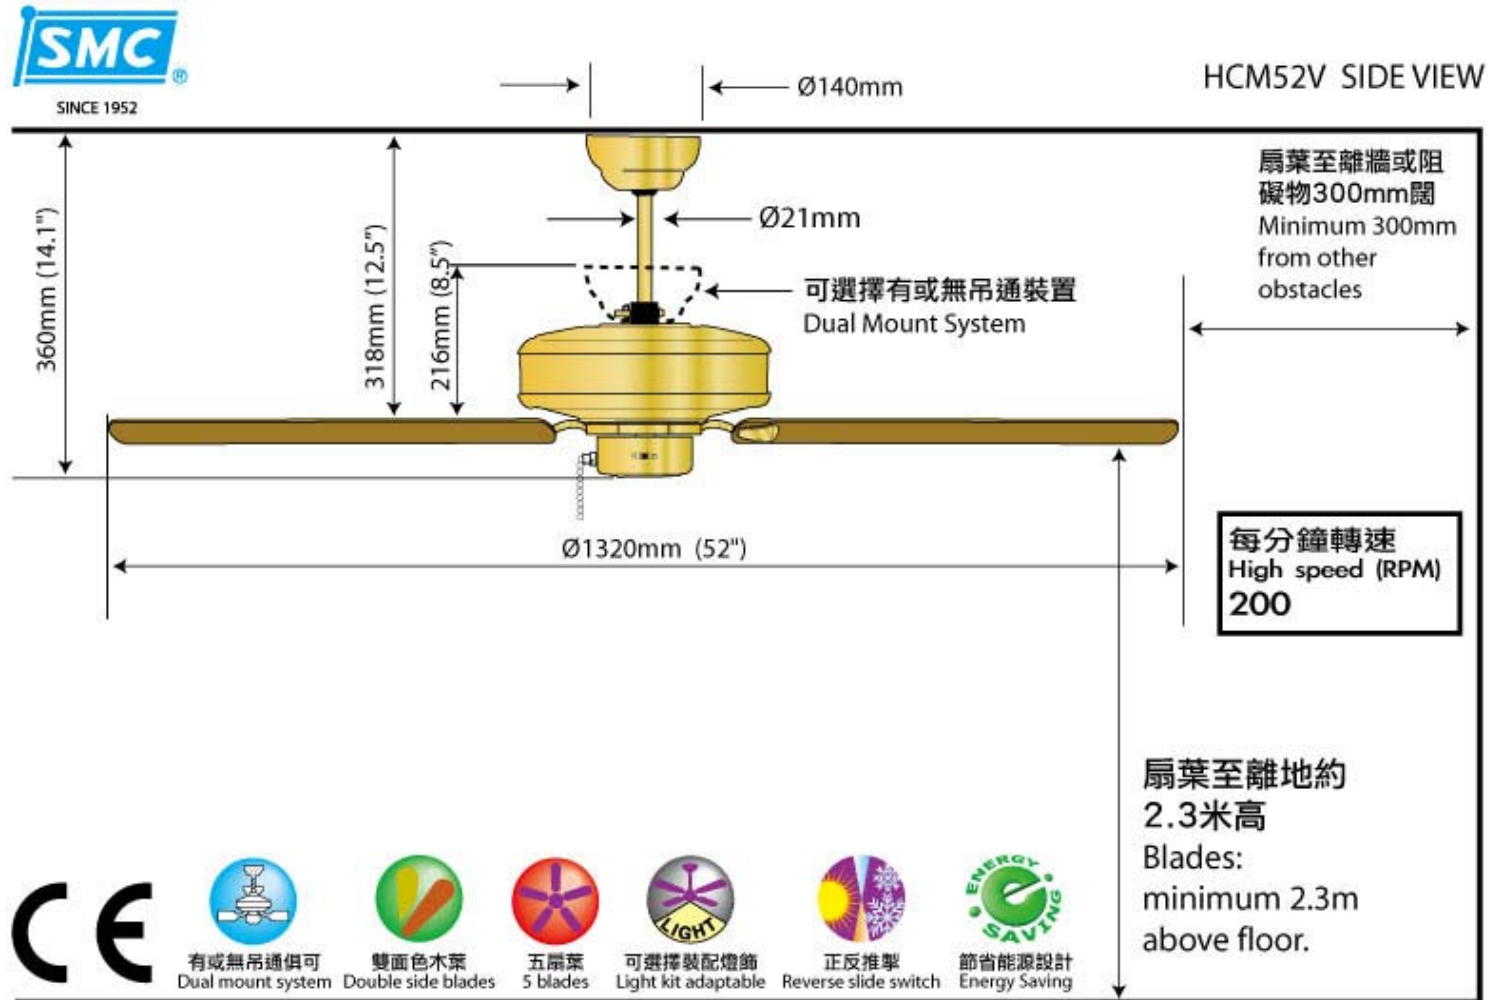

HCM52VFE [CODE: S3]

直徑 52 吋配光面木扇葉。	52" sweep with high gloss wood blades.
配花梨/桃木色木扇葉。	Reversible rosewood to walnut blades.
具備正反掣及三速拉掣，隨意調節風向，風速。	3 - speed reversible motor.
顏色：天然鐵色。	Finish : natural iron.
可配多種燈飾。	Light kit adaptable.
可用吊通或無吊通安裝，以配合較低樓底。	Select either downrod or close-to-ceiling mounting.

Dimension

Copyright © 蜆壳電器工業(香港)有限公司
 網址: www.smc.com.hk/fan
 顧客服務熱線: (852) 25580181
 Copyright © Shell Electric Mfg. (H.K.) Co. Ltd.
 www.smc.com.hk/fan
 Customer Service Hotline: (852) 25580181

產品規格以實物為準, 如有變動, 恕不另行通知
 尺寸和重量是近似值
 Specifications are subject to change without prior notice.
 Dimensions and weights at approximate