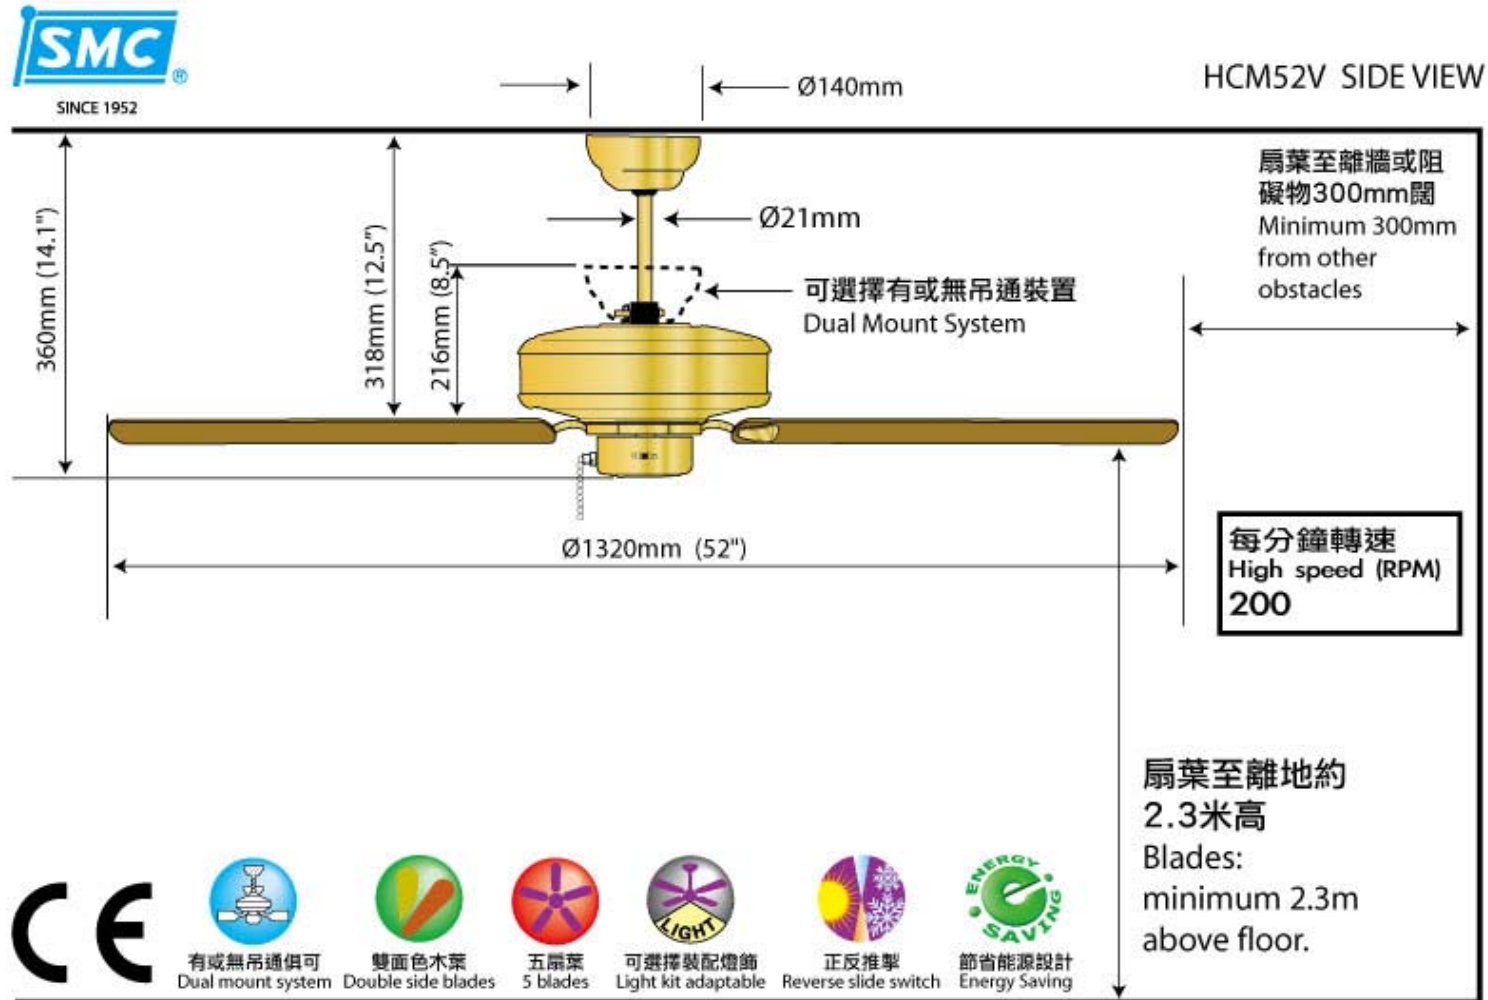

HCM52VB [CODE: S2]

直徑 52 吋配光面木扇葉。	52" sweep with high gloss wood blades.
配花梨/桃木色木扇葉。	Reversible rosewood to walnut blades.
具備正反掣及三速拉掣，隨意調節風向，風速。	3 - speed reversible motor.
顏色：金銅色。	Finish : polished brass.
可配多種燈飾。	Light kit adaptable.
可用吊通或無吊通安裝，以配合較低樓底。	Select either downrod or close-to-ceiling mounting.

Dimension

Copyright © 蜆壳電器工業(香港)有限公司
 網址: www.smc.com.hk/fan
 顧客服務熱線: (852) 25580181
 Copyright © Shell Electric Mfg. (H.K.) Co. Ltd.
 www.smc.com.hk/fan
 Customer Service Hotline: (852) 25580181

產品規格以實物為準, 如有變動, 恕不另行通知
 尺寸和重量是近似值
 Specifications are subject to change without prior notice.
 Dimensions and weights at approximate