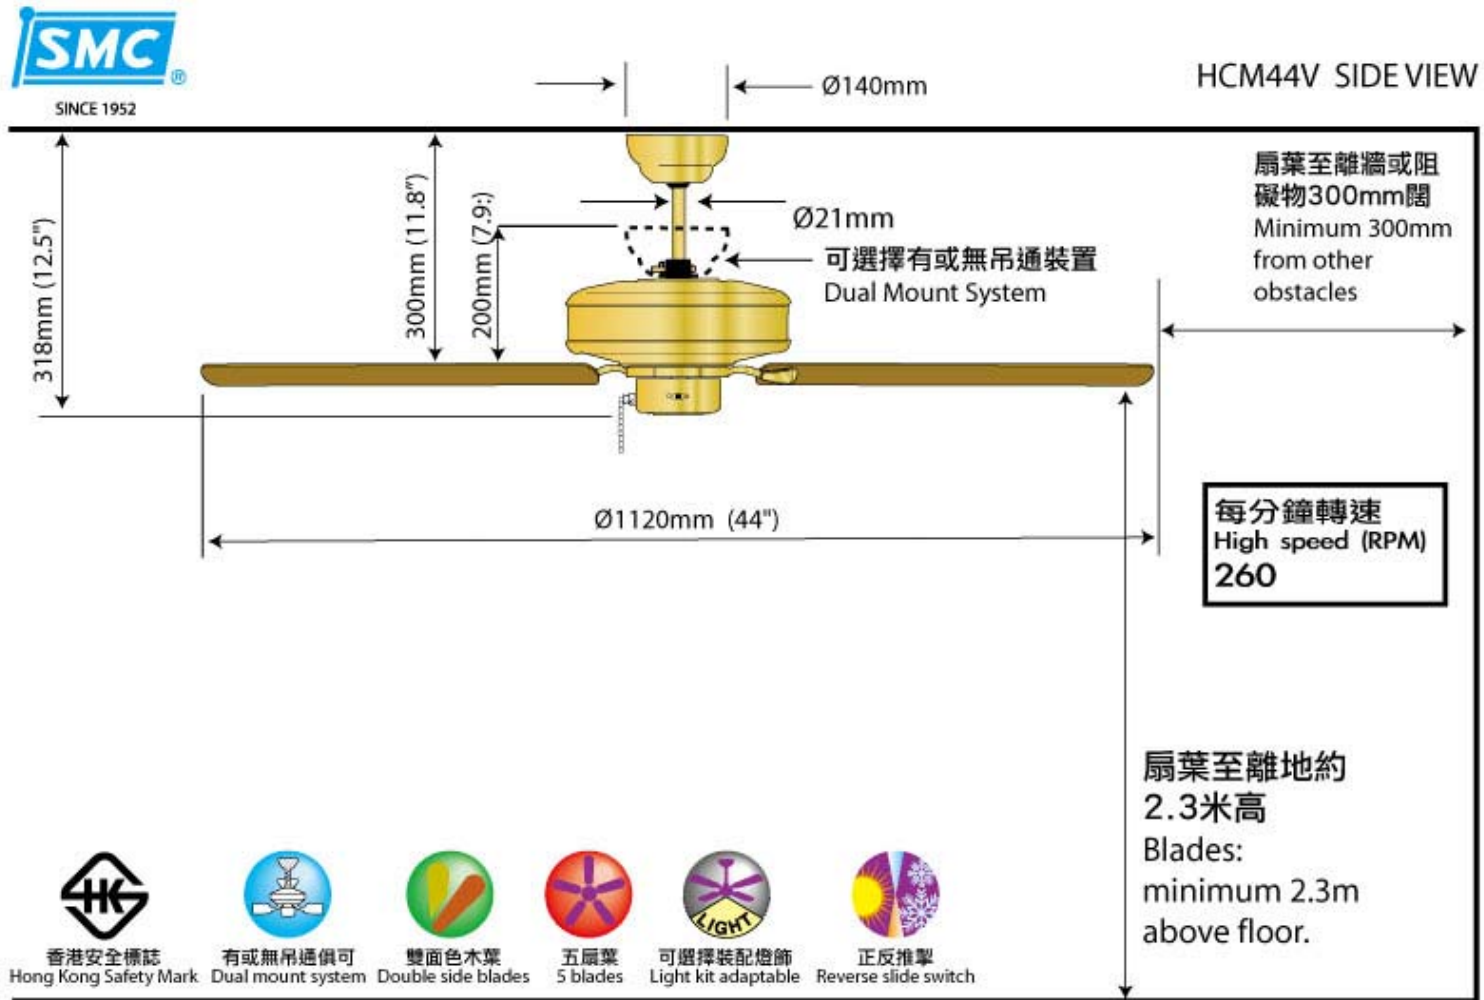

#### HCM44VB [CODE: S6]

直徑 44 吋配光面木扇葉。	44" sweep with high gloss wood blades.
配花梨/桃木色木扇葉。	Reversible rosewood to walnut blades.
具備正反掣及三速拉掣，隨意調節風向，風速。	3 - speed reversible motor.
顏色：金銅色。	Finish : polished brass.
可配多種燈飾。	Light kit adaptable.
可用吊通或無吊通安裝，以配合較低樓底。	Select either downrod or close-to-ceiling mounting.

## Dimension

Copyright © 蜆壳電器工業(香港)有限公司  
 網址: www.smc.com.hk/fan  
 顧客服務熱線: (852) 25580181  
 Copyright © Shell Electric Mfg. (H.K.) Co. Ltd.  
 www.smc.com.hk/fan  
 Customer Service Hotline: (852) 25580181

產品規格以實物為準, 如有變動, 恕不另行通知  
 尺寸和重量是近似值  
 Specifications are subject to change without prior notice.  
 Dimensions and weights at approximate