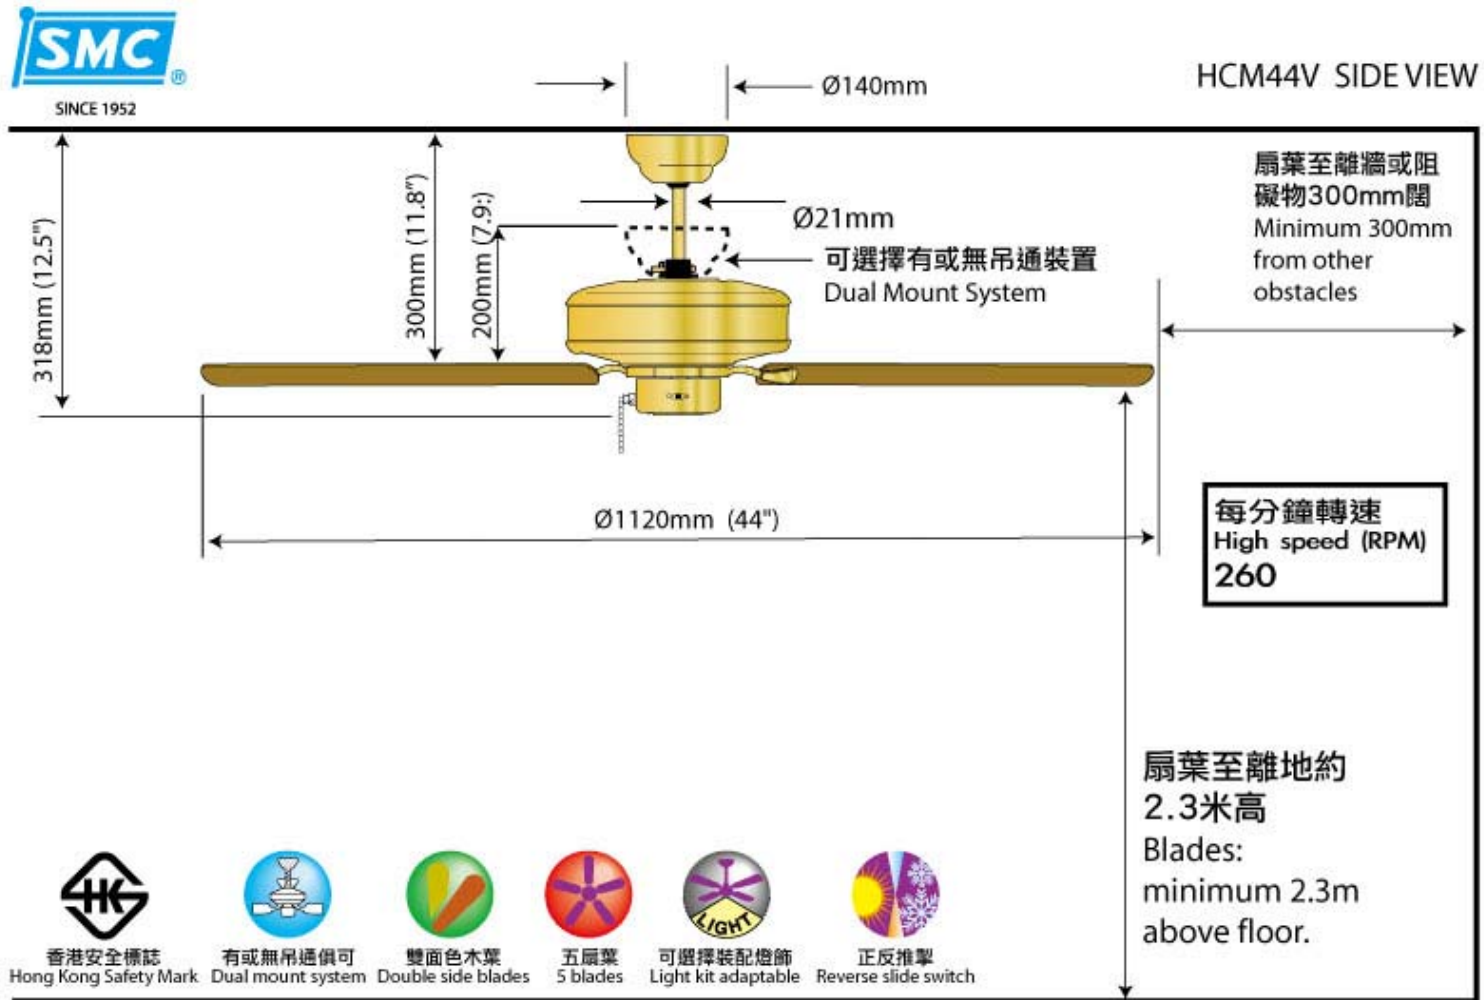

HCM44VA [CODE: S5]

直徑 44 吋配光面木扇葉。	44" sweep with high gloss wood blades.
配花梨/桃木色木扇葉。	Reversible rosewood to walnut blades.
具備正反掣及三速拉掣，隨意調節風向，風速。	3 - speed reversible motor.
顏色：古銅色。	Finish : antique brass.
可配多種燈飾。	Light kit adaptable.
可用吊通或無吊通安裝，以配合較低樓底。	Select either downrod or close-to-ceiling mounting.

Dimension

Copyright © 規壳電器工業(香港)有限公司
 網址: www.smc.com.hk/fan
 顧客服務熱線: (852) 25580181
 Copyright © Shell Electric Mfg. (H.K.) Co. Ltd.
 www.smc.com.hk/fan
 Customer Service Hotline: (852) 25580181

產品規格以實物為準, 如有變動, 恕不另行通知
 尺寸和重量是近似值
 Specifications are subject to change without prior notice.
 Dimensions and weights at approximate