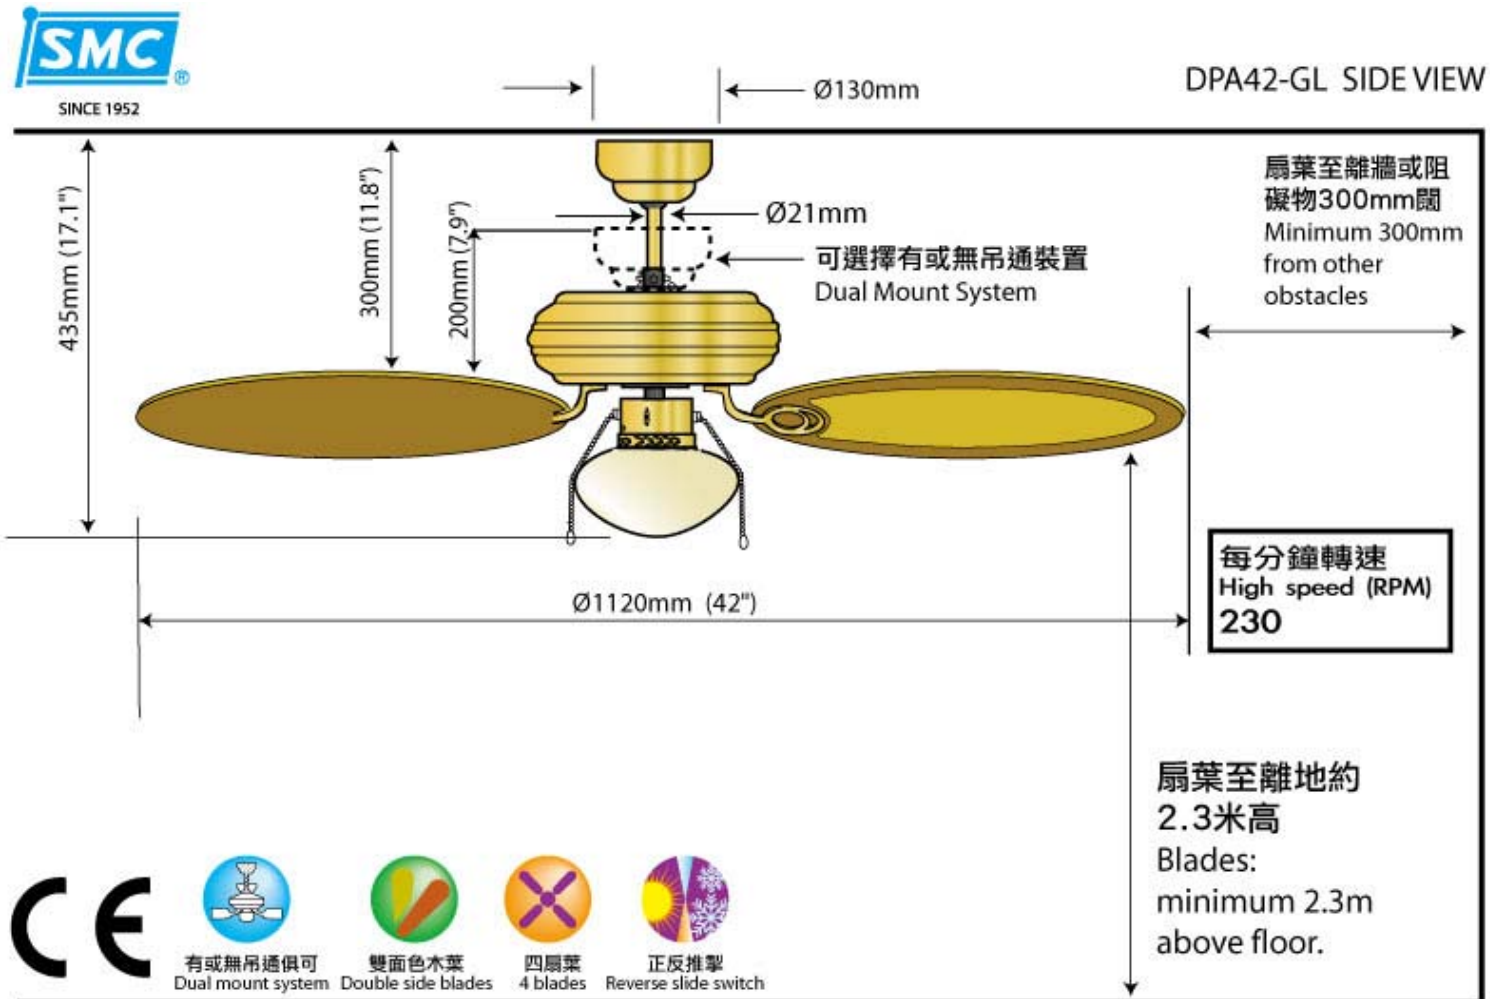

DPA42WH-GL [CODE: E19]

直徑 42 吋配高級藤面紋木扇葉。	42" sweep with high quality rattan pattern wood blades.
配白色藤面扇葉。	Reversible rattan pattern to white blades.
具備正反掣及三速拉掣，隨意調節風向，風速。	Quiet 3-speed reversible operation.
顏色：白色。	Finish : white.
可配多種燈飾。	Light kit adaptable.
燈泡數量: 1 個(Type E27, max. 60W)。	No . of bulbs: 1 (Type E27, max. 60W).

## Dimension

Copyright © 崑崙電器工業(香港)有限公司  
 網址: www.smc.com.hk/tan  
 顧客服務熱線: (852) 25580181  
 Copyright © Shell Electric Mfg. (H.K.) Co. Ltd.  
 www.smc.com.hk/tan  
 Customer Service Hotline: (852) 25580181

產品規格以實物為準, 如有變動, 恕不另行通知  
 尺寸和重量是近似值  
 Specifications are subject to change without prior notice.  
 Dimensions and weights at approximate